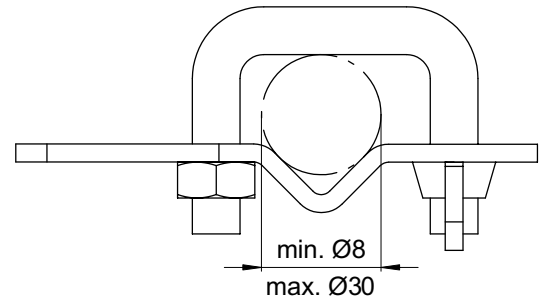

Traversenklemmen

Traverse clamps

links / left side

rechts / right side

für Seite	Gewicht [kg/Stck.]	Artikel-Nr.
links	0,10	921001
rechts	0,10	921002

for side	Weight [kg/unit]	Item No.
left side	0.10	921001
right side	0.10	921002