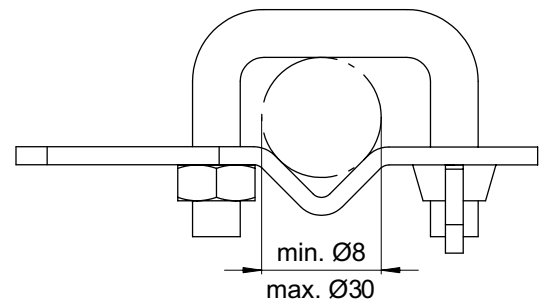

Traversenklemmen

Traverse clamps

links / left side

rechts / right side

für Seite	Gewicht [kg/Stck.]	Artikel-Nr.
links	0,10	921001
rechts	0,10	921002

for side	Weight [kg/unit]	Item No.
left side	0.10	921001
right side	0.10	921002