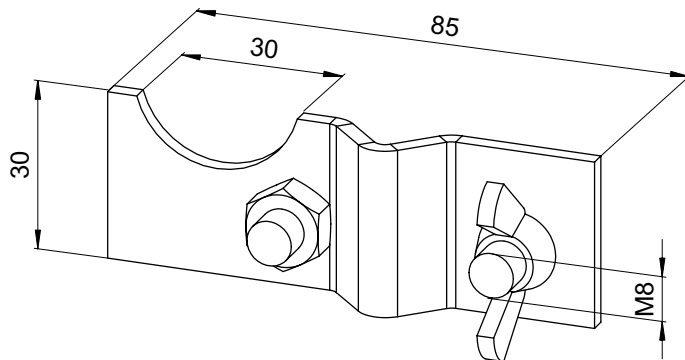

Traversenklemmen

Traverse clamps

links / left side

rechts / right side

für Seite	Gewicht [kg/Stck.]	Artikel-Nr.
links	0,10	921001
rechts	0,10	921002

for side	Weight [kg/unit]	Item No.
left side	0.10	921001
right side	0.10	921002