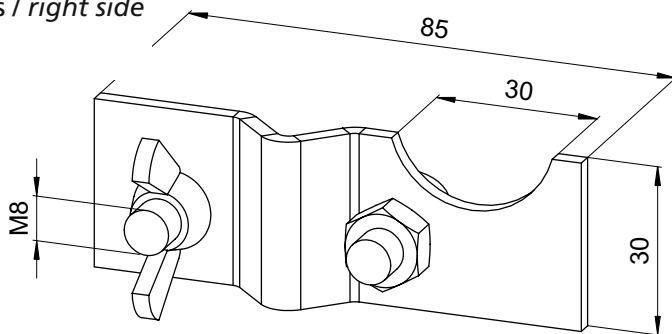

Traversenklemmen

Traverse clamps

links / left side

rechts / right side

für Seite	Gewicht [kg/Stck.]	Artikel-Nr.
links	0,10	921001
rechts	0,10	921002

for side	Weight [kg/unit]	Item No.
left side	0.10	921001
right side	0.10	921002