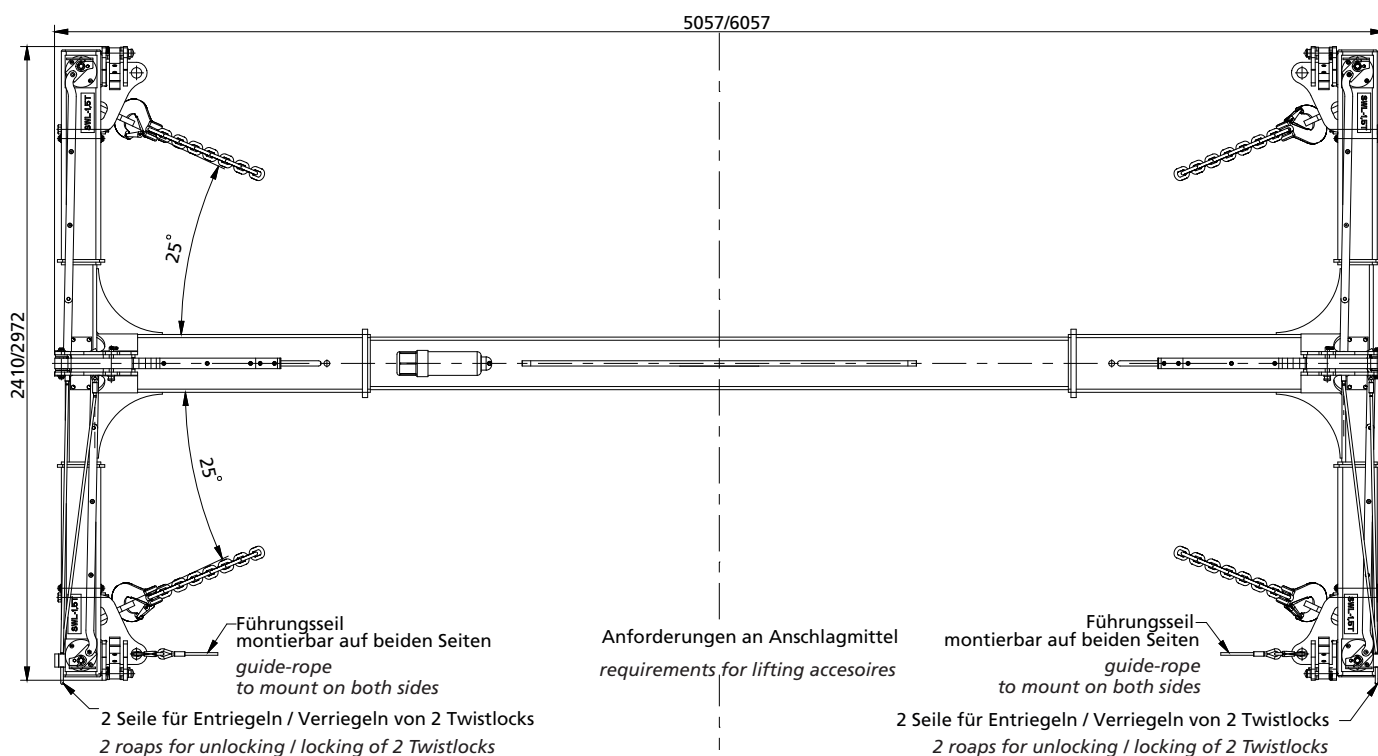

ConFlex
 ConFlex

Länge [mm]	Breite [mm]	Tragkraft [kN]	Gewicht [kg/Stck.]	Artikel-Nr.
5057/6057	2410/2972	60	800,00	750600

Length [mm]	Width [mm]	Adm. load [kN]	Weight [kg/unit]	Item No.
5057/6057	2410/2972	60	800.00	750600