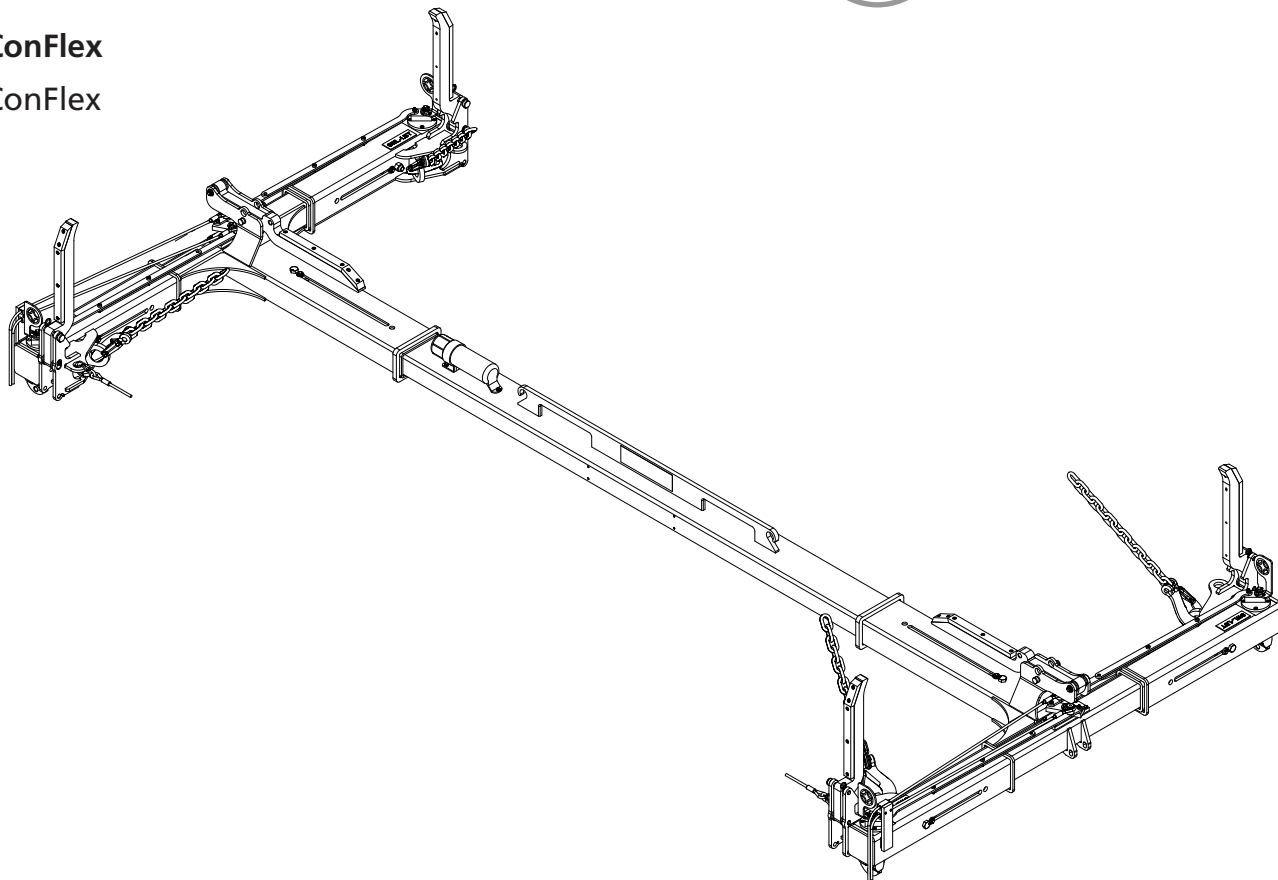

ConFlex
 ConFlex

Länge [mm]	Breite [mm]	Tragkraft [kN]	Gewicht [kg/Stck.]	Artikel-Nr.
5057/6057	2410/2972	60	800,00	750600

Length [mm]	Width [mm]	Adm. load [kN]	Weight [kg/unit]	Item No.
5057/6057	2410/2972	60	800.00	750600