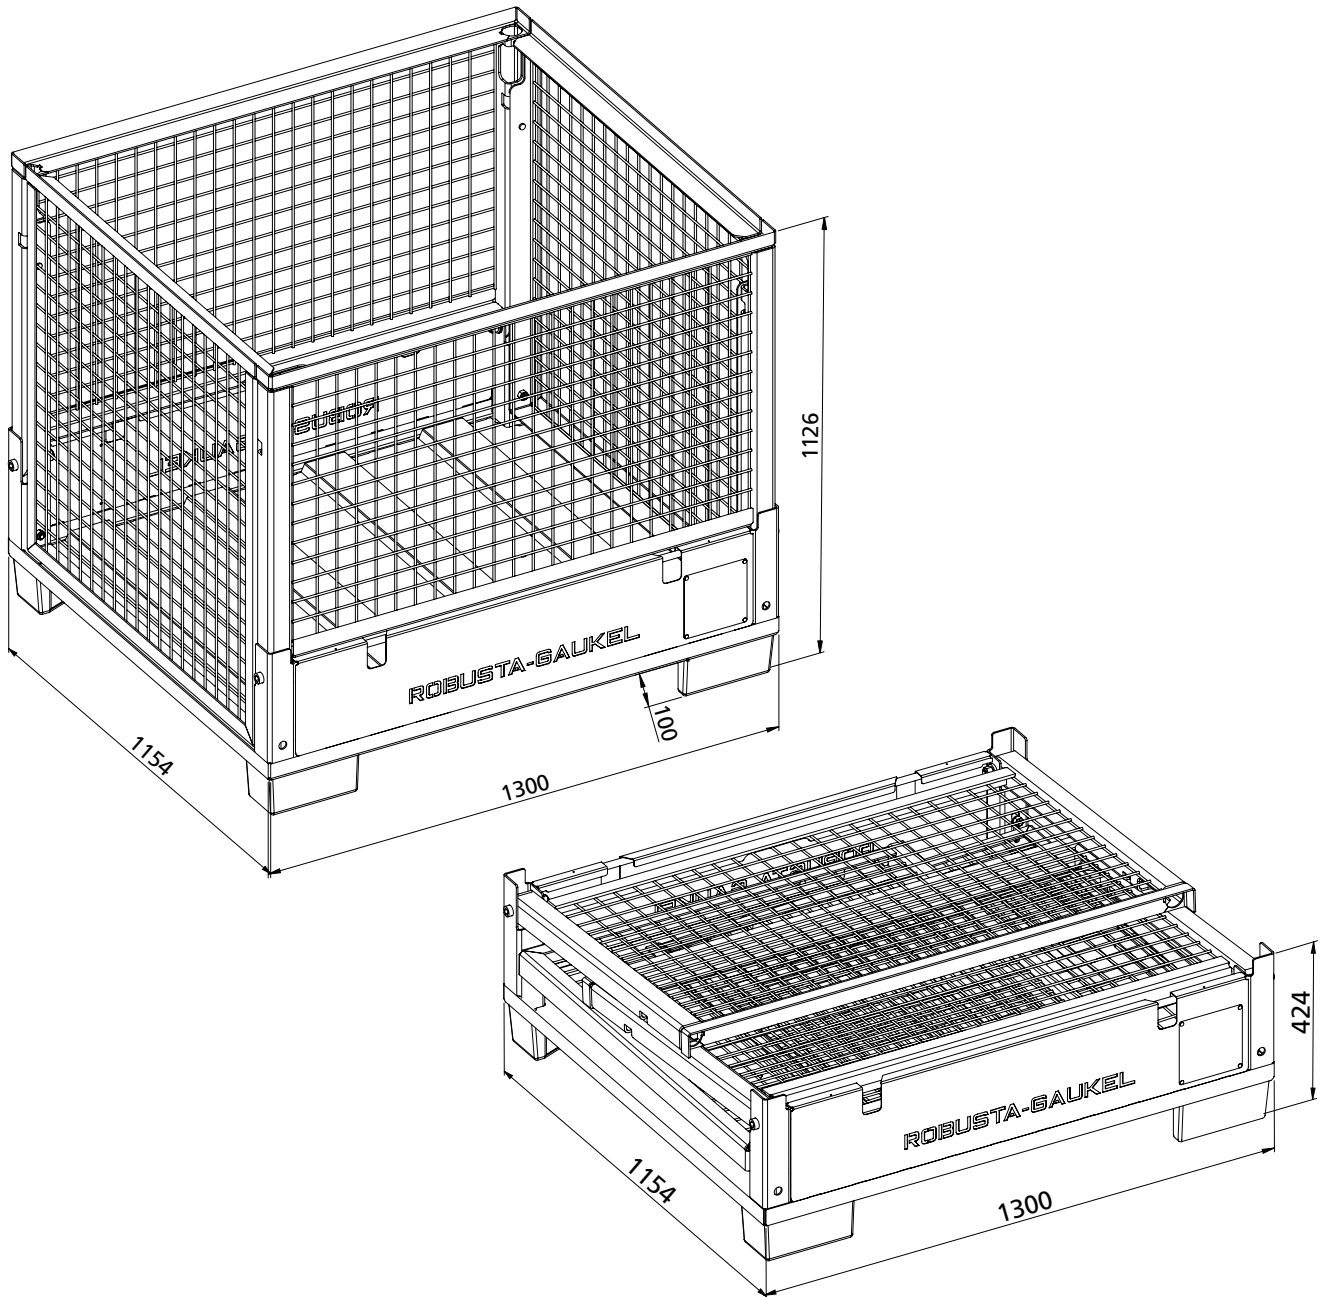

ROBOX „Maxi“, faltbar
ROBOX transportation crate „Maxi“, foldable

Maße L x B x H [mm]	Zul. Nutzlast [kN]	Gewicht [kg/Stck.]	Artikel-Nr.
1300 x 1200 x 1100	15	130,7	735010

Sizes L x W x H [mm]	Adm. load [kN]	Weight [kg/unit]	Item No.
1300 x 1200 x 1100	15	130.7	735010