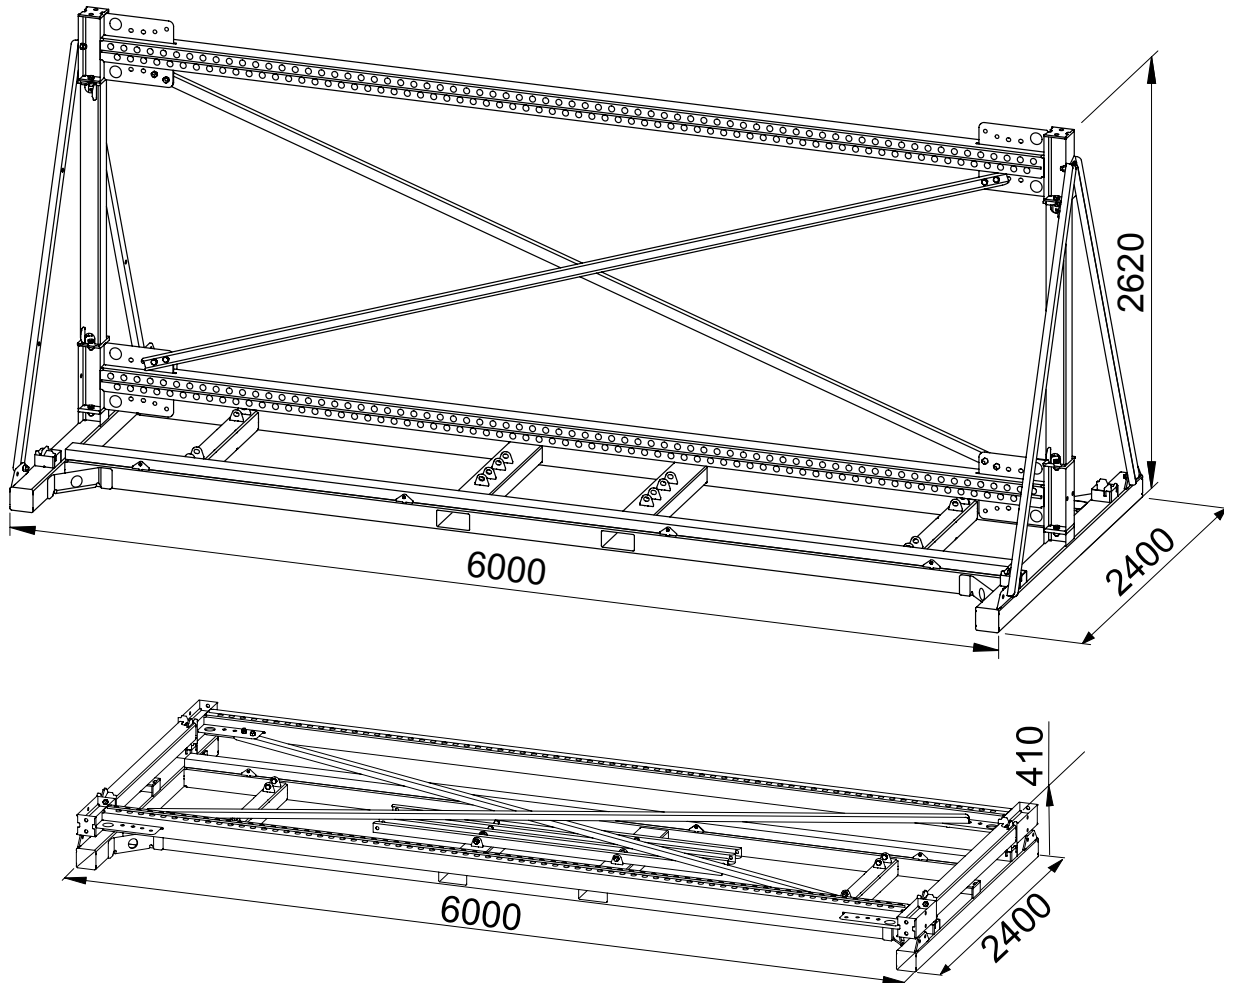

**DepoFlex Rechengestell 6000, verzinkt**  
**Storing rack DepoFlex 6000, galvanized**

Länge [mm]	Breite [mm]	Höhe [mm]	Gewicht [kg/Stck.]	Artikel-Nr.
6000	2400	2620	1200,00	715060

Length [mm]	Width [mm]	Height [mm]	Weight [kg/unit]	Item No.
6000	2400	2620	1200.00	715060