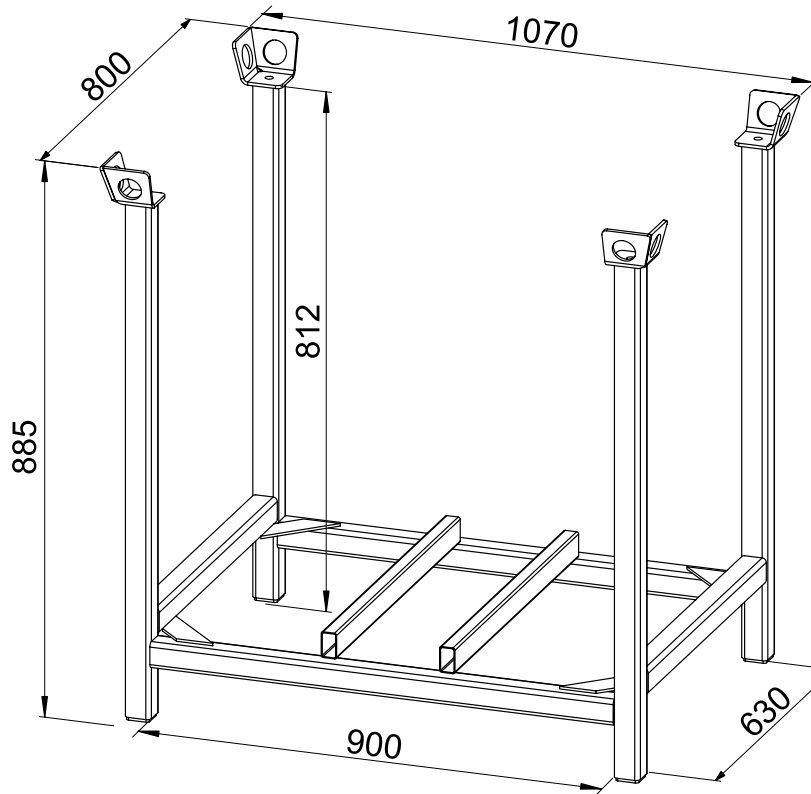

**Transport- und Lagergestell für Geländerhalter, passend für alle 3 Typen**

Stacking pallet for storing and transportation of railing-posts, fitting for all types

Gewicht [kg/Stck.]	Artikel-Nr.
48,0	639903