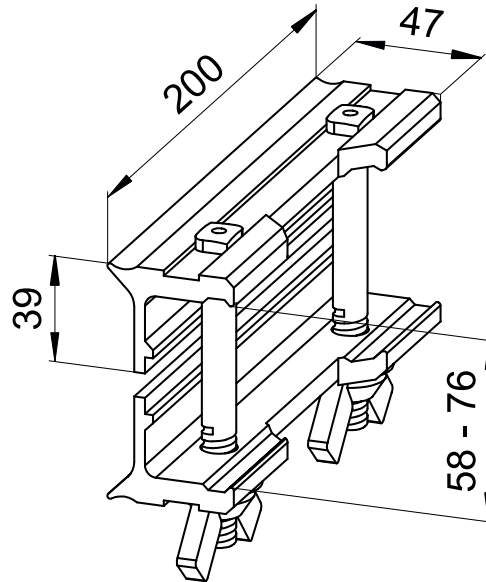

Aufstock-Klammer, pro Stoß 2 Stück erforderlich
Adjustment clamp, 2 units necessary per joint

Aufstock-Klammer

Gewicht [kg/Satz]	Artikel-Nr.
3,70	629911

Adjustment clamp

Weight [kg/set]	Item No.
3.70	629911