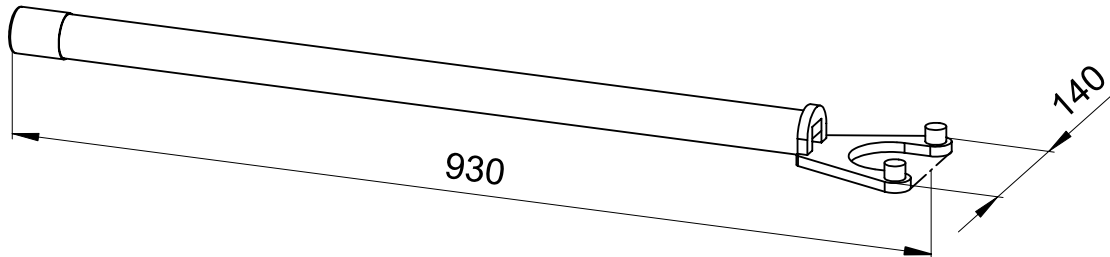

Spindelschlüssel für einfaches und schonendes Verstellen der Aluminium-Spindeln
Spanner for an easy and gentle adjusting of aluminium prop-spindles

Länge L [mm]	Gewicht [kg/Stck.]	Artikel-Nr.
930	3,50	621099

Length L [mm]	Weight [kg/unit]	Item No.
930	3,50	621099