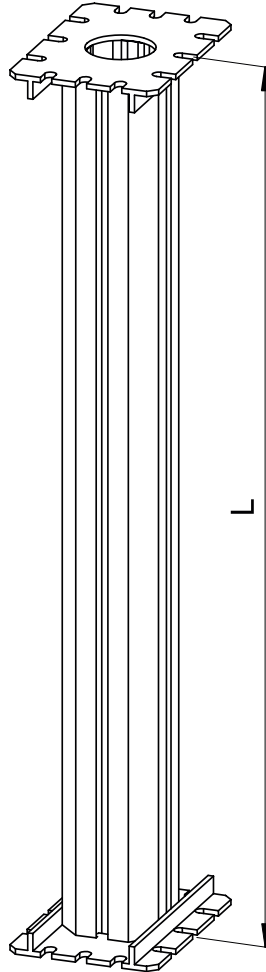

Aufstock-Elemente, verschiedene Längen
Extension elements, different lengths

Länge L [m]	Gewicht [kg/Stck.]	Artikel-Nr.
0,50	4,30	621005
1,00	5,70	621010
1,25	8,50	621013
5,00	24,00	621050

Length L [m]	Weight [kg/unit]	Item No.
0.50	4.30	621005
1.00	5.70	621010
1.25	8.50	621013
5.00	24.00	621050