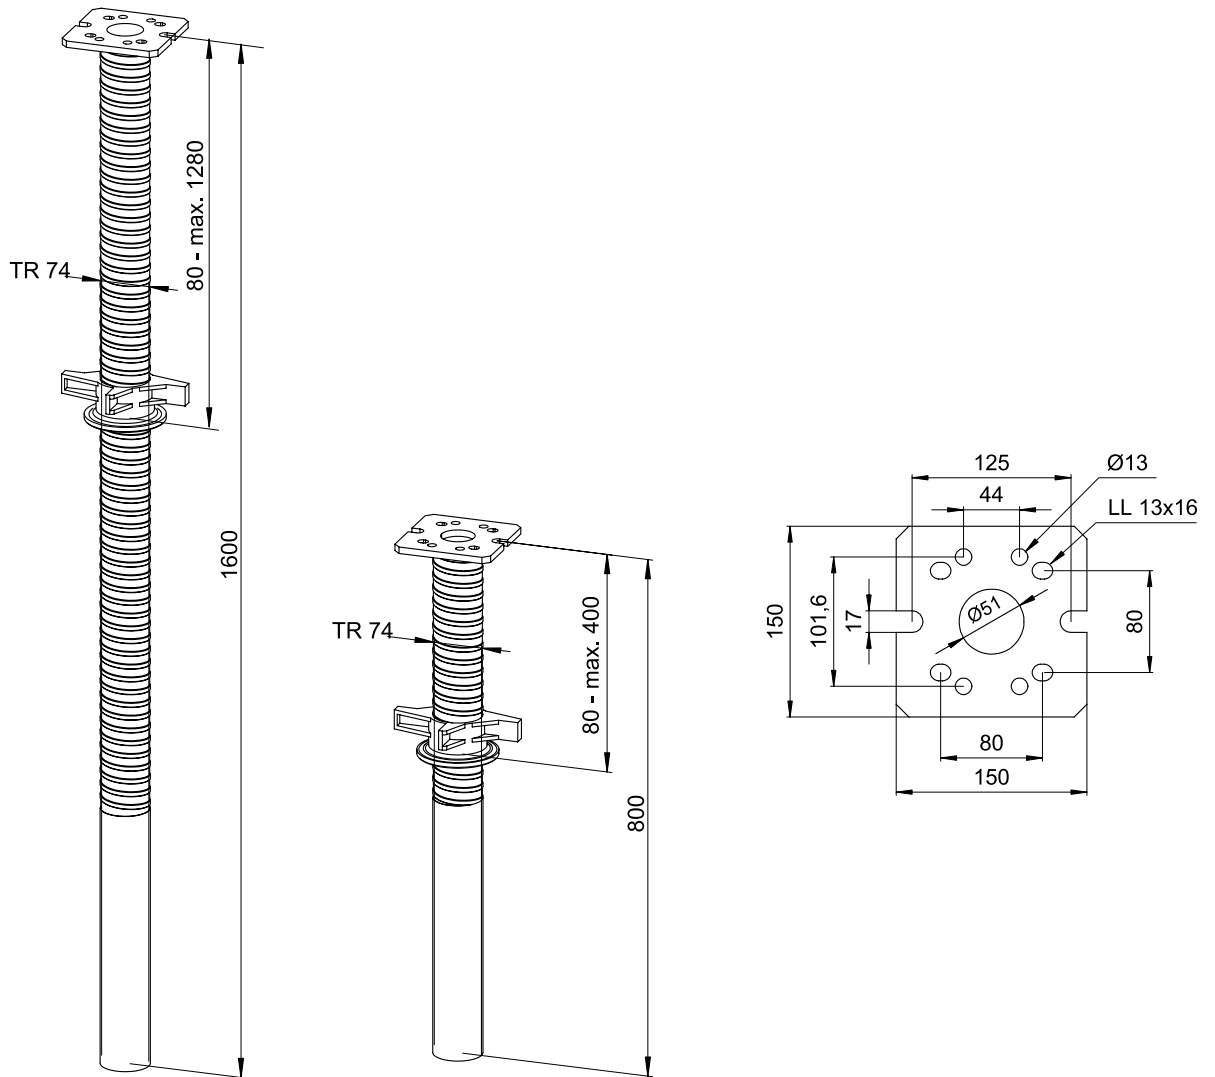

## Zusatzspindel mit Ausdreh-Sicherung

*Additional spindle with protection against unscrewing*

Typ	Länge [m]	Verstellbereich [m]	Gewicht [kg/Stck.]	Artikel-Nr.
lang	1,60	1,20	10,40	621012
kurz	0,80	0,40	6,10	621004

Type	Length [m]	Adjustment range [m]	Weight [kg/unit]	Item No.
long	1.60	1.20	10.40	621012
short	0.80	0.40	6.10	621004