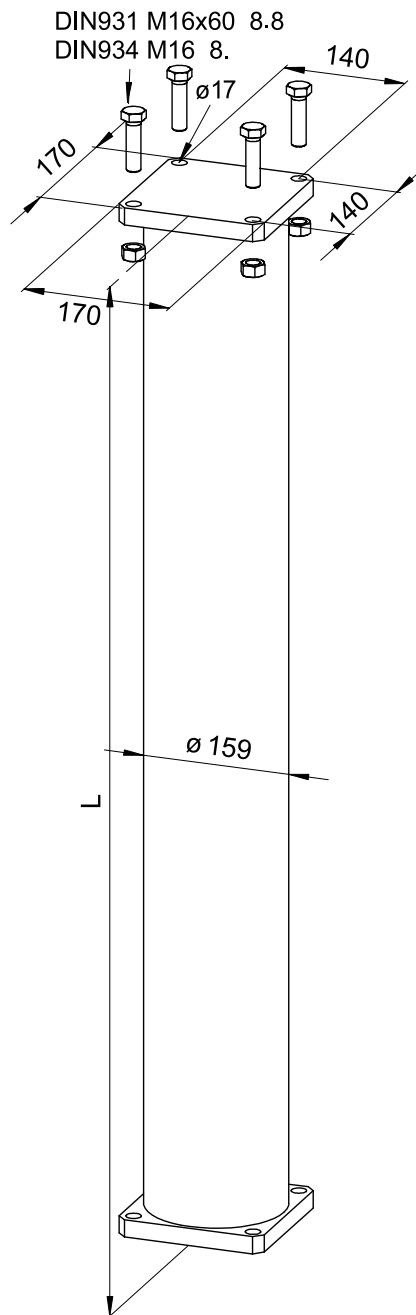

Zwischenstück Type BKS, 4 verschiedene Längen
Extension element Type BKS, 4 different lengths

Länge [mm]	Gewicht [kg/Stck.]	Artikel-Nr.
1200	30,0	613012
2400	50,0	613024
3700	73,0	613037
4800	92,0	613048

Length [mm]	Weight [kg/unit]	Item No.
1200	30.0	613012
2400	50.0	613024
3700	73.0	613037
4800	92.0	613048

Hauptsitz:

D-71263 Weil der Stadt-Hausen · Brunnenstraße 36
 Tel. +49 70 33 53 71 -0 · Fax +49 70 33 53 71-31
 E-Mail: info@robusta-gaukel.de