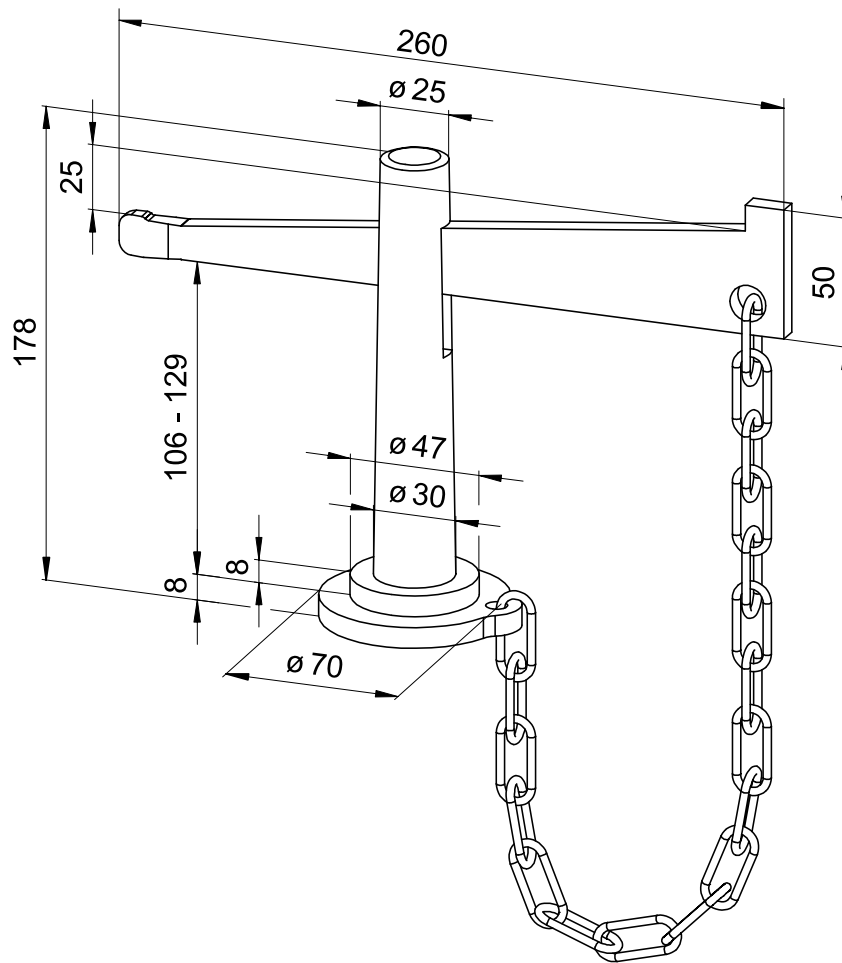

Klemmbolzen mit Keil und Kette
Clamping bolt with wedge and chain

Klemmbolzen mit Keil und Kette

Gewicht [kg/Stck.]	Artikel-Nr.
1,60	610940

Clamping bolt with wedge and chain

Weight [kg/unit]	Item No.
1.60	610940