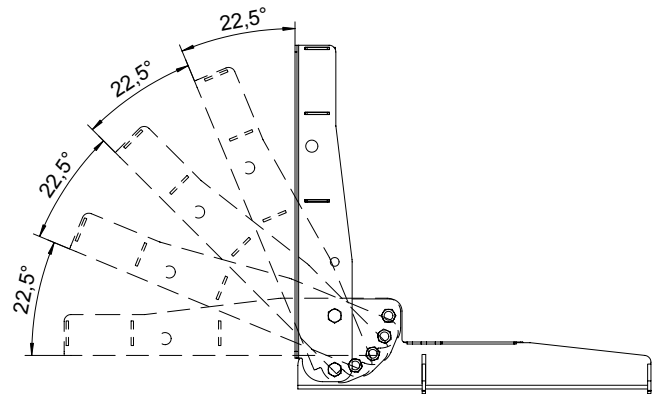

**Vario-Abschalschiene**  
*Vario slab stopend bar*

Gewicht [kg/Stck.]	Artikel-Nr.
8,0	520301

Weight [kg/unit]	Item No.
8.0	520301

**Hauptsitz:**

D-71263 Weil der Stadt-Hausen · Brunnenstraße 36  
 Tel. +49 70 33 53 71 - 0 · Fax +49 70 33 53 71-31  
 E-Mail: info@robusta-gaukel.de