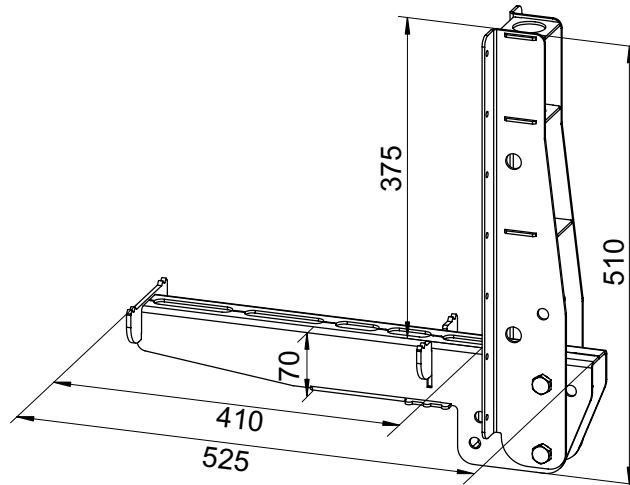

**Vario-Abschalschiene**  
*Vario slab stopend bar*

Gewicht [kg/Stck.]	Artikel-Nr.
8,0	520301

Weight [kg/unit]	Item No.
8.0	520301

**Hauptsitz:**

D-71263 Weil der Stadt-Hausen · Brunnenstraße 36  
 Tel. +49 70 33 53 71 - 0 · Fax +49 70 33 53 71-31  
 E-Mail: info@robusta-gaukel.de