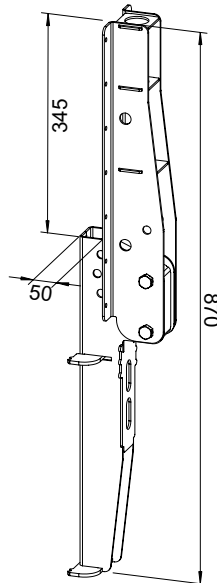

**Vario-Abschalschiene**  
*Vario slab stopend bar*

Gewicht [kg/Stck.]	Artikel-Nr.
8,0	520301

Weight [kg/unit]	Item No.
8.0	520301

**Hauptsitz:**

D-71263 Weil der Stadt-Hausen · Brunnenstraße 36  
 Tel. +49 70 33 53 71 - 0 · Fax +49 70 33 53 71-31  
 E-Mail: info@robusta-gaukel.de