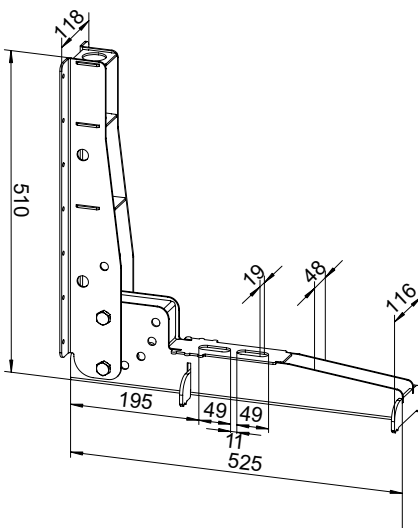

**Vario-Abschalschiene**  
*Vario slab stopend bar*

Gewicht [kg/Stck.]	Artikel-Nr.
8,0	520301

Weight [kg/unit]	Item No.
8.0	520301

**Hauptsitz:**

D-71263 Weil der Stadt-Hausen · Brunnenstraße 36  
 Tel. +49 70 33 53 71 - 0 · Fax +49 70 33 53 71-31  
 E-Mail: info@robusta-gaukel.de