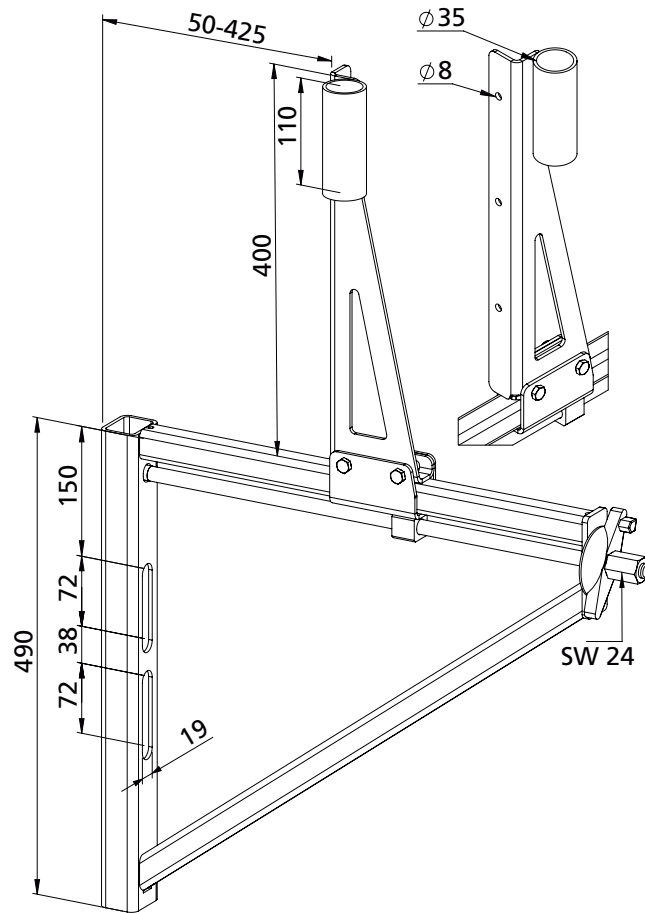

**Kombi-Konsole**

*Slab stopend console*

Gewicht [kg/Stck.]	Artikel-Nr.
7,30	520101

Weight [kg/unit]	Item No.
7.30	520101

**Hauptsitz:**

D-71263 Weil der Stadt-Hausen · Brunnenstraße 36  
Tel. +49 70 33 53 71 - 0 · Fax +49 70 33 53 71 - 31  
E-Mail: info@robusta-gaukel.de