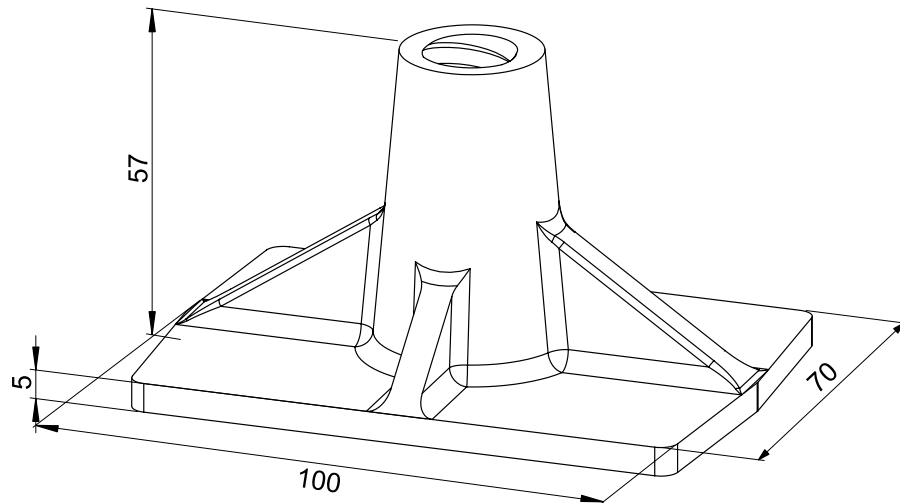

**Fixanker**
*Fix anchor*

| Gewicht [kg/Stck.] | Artikel-Nr. |
|--------------------|-------------|
| 0,49               | 511578      |

| Weight [kg/unit] | Item No. |
|------------------|----------|
| 0.49             | 511578   |

**Fixanker als Einbausatz, mit Kunststoff-Fuß, 3 Nägeln und Stopfen**
*Fix anchor complete as installation-kit, with plastic base, 3 nails and plugs*

| Einbautiefe [mm] | Gewicht [kg/Stck.] | Artikel-Nr. |
|------------------|--------------------|-------------|
| 90               | 0,51               | 511579      |

| Depth of installation [mm] | Weight [kg/unit] | Item No. |
|----------------------------|------------------|----------|
| 90                         | 0.51             | 511579   |

**Hauptsitz:**

D-71263 Weil der Stadt-Hausen · Brunnenstraße 36  
 Tel. +49 70 33 53 71 -0 · Fax +49 70 33 53 71-31  
 E-Mail: info@robusta-gaukel.de

| Depth of installation [mm] | Weight [kg/100 sets] | Item No. |
|----------------------------|----------------------|----------|
| 83                         | 6.20                 | 511592   |

**Hauptsitz:**