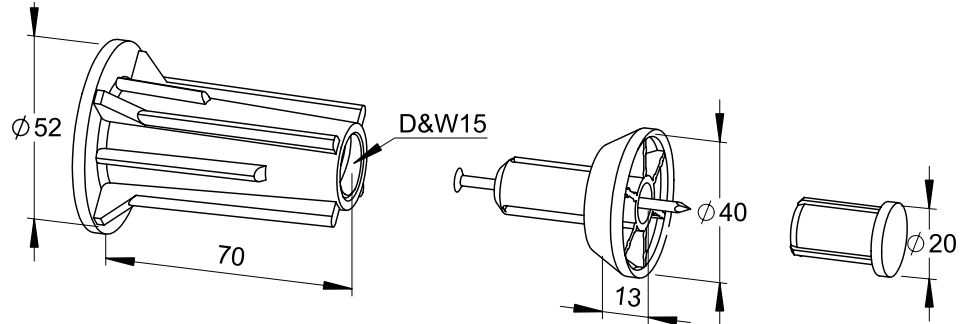

**Fixanker als Einbausatz, mit Kunststoff-Fuß, 3 Nägeln und Stopfen**
*Fix anchor complete as installation-kit, with plastic base, 3 nails and plugs*

| Einbautiefe [mm] | Gewicht [kg/Stck.] | Artikel-Nr. |
|------------------|--------------------|-------------|
| 90               | 0,51               | 511579      |

| Depth of installation [mm] | Weight [kg/unit] | Item No. |
|----------------------------|------------------|----------|
| 90                         | 0.51             | 511579   |

**Hauptsitz:**

D-71263 Weil der Stadt-Hausen · Brunnenstraße 36  
 Tel. +49 70 33 53 71 -0 · Fax +49 70 33 53 71-31  
 E-Mail: info@robusta-gaukel.de

**Abschalhülse mit Nagelteller und Stopfen**  
*Shuttering sleeve with nailing flange and plug*

| Einbautiefe [mm] | Gewicht [kg/100 Satz] | Artikel-Nr. |
|------------------|-----------------------|-------------|
| 83               | 6,20                  | 511592      |

| Depth of installation [mm] | Weight [kg/100 sets] | Item No. |
|----------------------------|----------------------|----------|
| 83                         | 6.20                 | 511592   |

**Hauptsitz:**