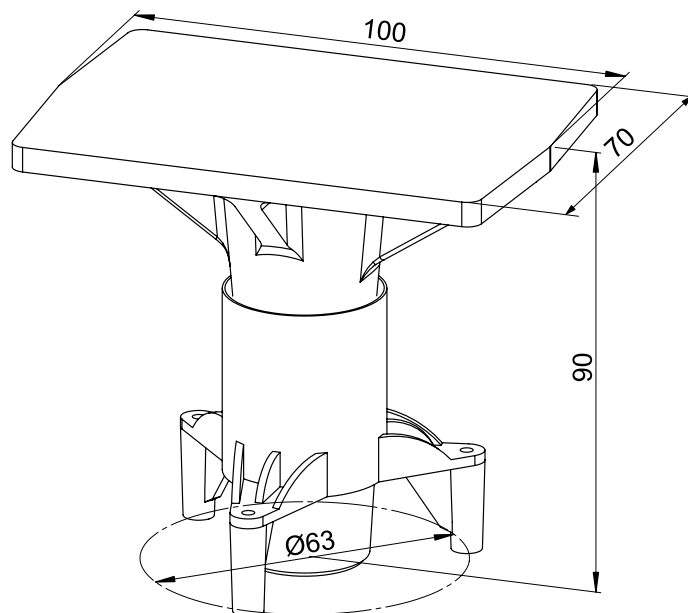

**Fixanker**
*Fix anchor*

| Gewicht [kg/Stck.] | Artikel-Nr. |
|--------------------|-------------|
| 0,49               | 511578      |

| Weight [kg/unit] | Item No. |
|------------------|----------|
| 0.49             | 511578   |

**Fixanker als Einbausatz, mit Kunststoff-Fuß, 3 Nägeln und Stopfen**
*Fix anchor complete as installation-kit, with plastic base, 3 nails and plugs*

| Einbautiefe [mm] | Gewicht [kg/Stck.] | Artikel-Nr. |
|------------------|--------------------|-------------|
| 90               | 0,51               | 511579      |

| Depth of installation [mm] | Weight [kg/100 sets] | Item No. |
|----------------------------|----------------------|----------|
| 83                         | 6.20                 | 511592   |

**Hauptsitz:**