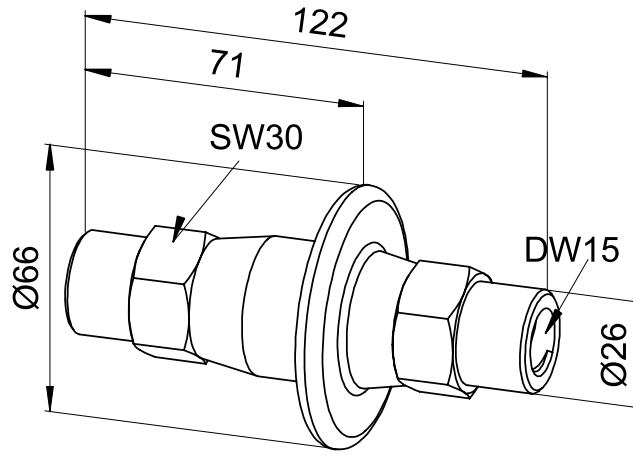

Wassersperre, Temperguss, mit runder Scheibe Ø 65 mm

Water stop, tempered cast, with round sheet Ø 65 mm

D&W Ø [mm]	Länge [mm]	Gewicht [kg/Stck.]	Artikel-Nr.
15,0	122	0,54	511586

D&W Ø [mm]	Length [mm]	Weight [kg/unit]	Item No.
15.0	122	0.54	511586