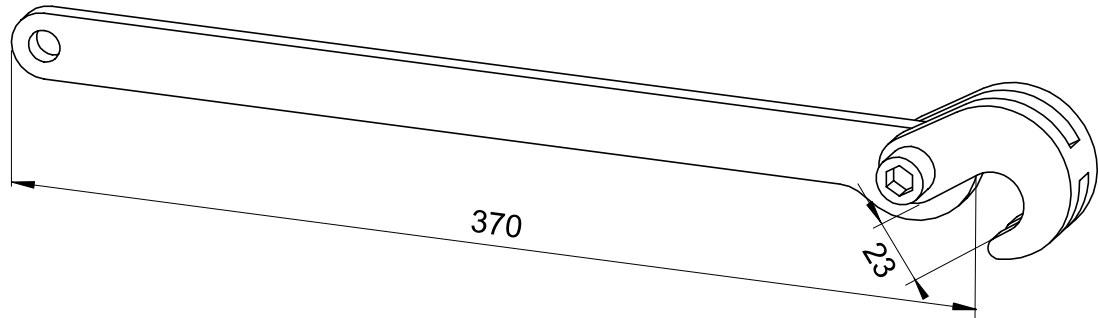

Ausdrehschlüssel für gewalzte D&W-Gewindestäbe D&W 15 mm und Rollgewindestäbe D&W 20 mm

Turning wrench for hot rolled D&W-tie rods D&W 15 mm and cold rolled tie rods D&W 20 mm

Gewicht [kg/Stck.]	Artikel-Nr.
0,90	511568

Weight [kg/unit]	Item No.
0.90	511568

Ausdrehschlüssel nur für gewalzte D&W-Gewindestäbe D&W 15 mm

Turning wrench only for hot rolled D&W-tie rods D&W 15 mm

Gewicht [kg/Stck.]	Artikel-Nr.
0,90	511567

Weight [kg/unit]	Item No.
0,90	511567