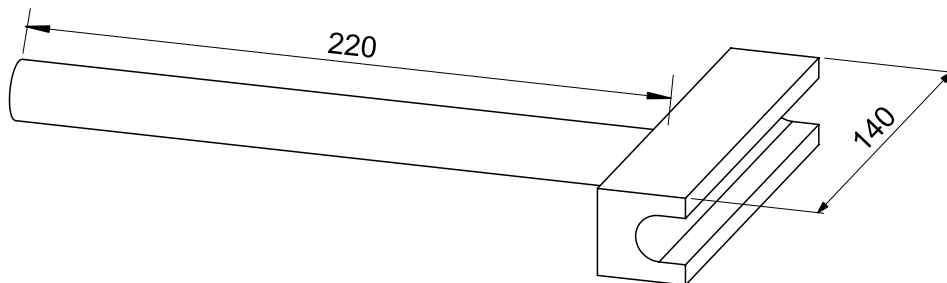

Ausdrehschlüssel für gewalzte D&W-Gewindestäbe D&W 15 mm und Rollgewindestäbe D&W 20 mm

Turning wrench for hot rolled D&W-tie rods D&W 15 mm and cold rolled tie rods D&W 20 mm

Gewicht [kg/Stck.]	Artikel-Nr.
0,90	511568

Weight [kg/unit]	Item No.
0.90	511568

Ausdrehschlüssel nur für gewalzte D&W-Gewindestäbe D&W 15 mm

Turning wrench only for hot rolled D&W-tie rods D&W 15 mm

Gewicht [kg/Stck.]	Artikel-Nr.
0,90	511567

Weight [kg/unit]	Item No.
0,90	511567