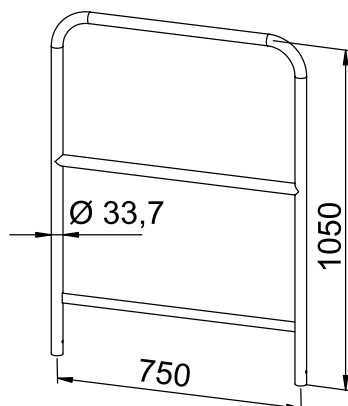

Seitenschutzrahmen

Side-protection frame

Gewicht [kg/Stck.]	Artikel-Nr.
9,0	419510

Weight [kg/unit]	Item No.
9,0	419510

Rohrklappstecker zur Befestigung der Seitenschutzrahmen

Pipe linchpin for securing side protection frame

Gewicht [kg/Stck.]	Artikel-Nr.
1,3	970029

Weight [kg/unit]	Item No.
1,3	970029

Hauptsitz:

D-71263 Weil der Stadt-Hausen · Brunnenstraße 36
 Tel. +49 70 33 53 71 -0 · Fax +49 70 33 53 71 -31
 E-Mail: info@robusta-gaukel.de