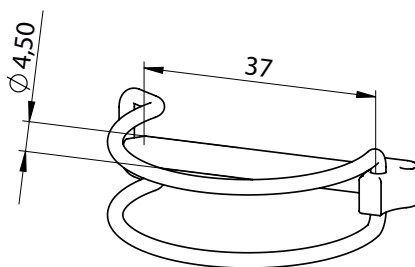

Seitenschutzrahmen

Side-protection frame

Gewicht [kg/Stck.]	Artikel-Nr.
9,0	419510

Weight [kg/unit]	Item No.
9,0	419510

Rohrklappstecker zur Befestigung der Seitenschutzrahmen

Pipe linchpin for securing side protection frame

Gewicht [kg/Stck.]	Artikel-Nr.
1,3	970029

Weight [kg/unit]	Item No.
1,3	970029

Hauptsitz:

D-71263 Weil der Stadt-Hausen · Brunnenstraße 36
 Tel. +49 70 33 53 71 -0 · Fax +49 70 33 53 71 -31
 E-Mail: info@robusta-gaukel.de