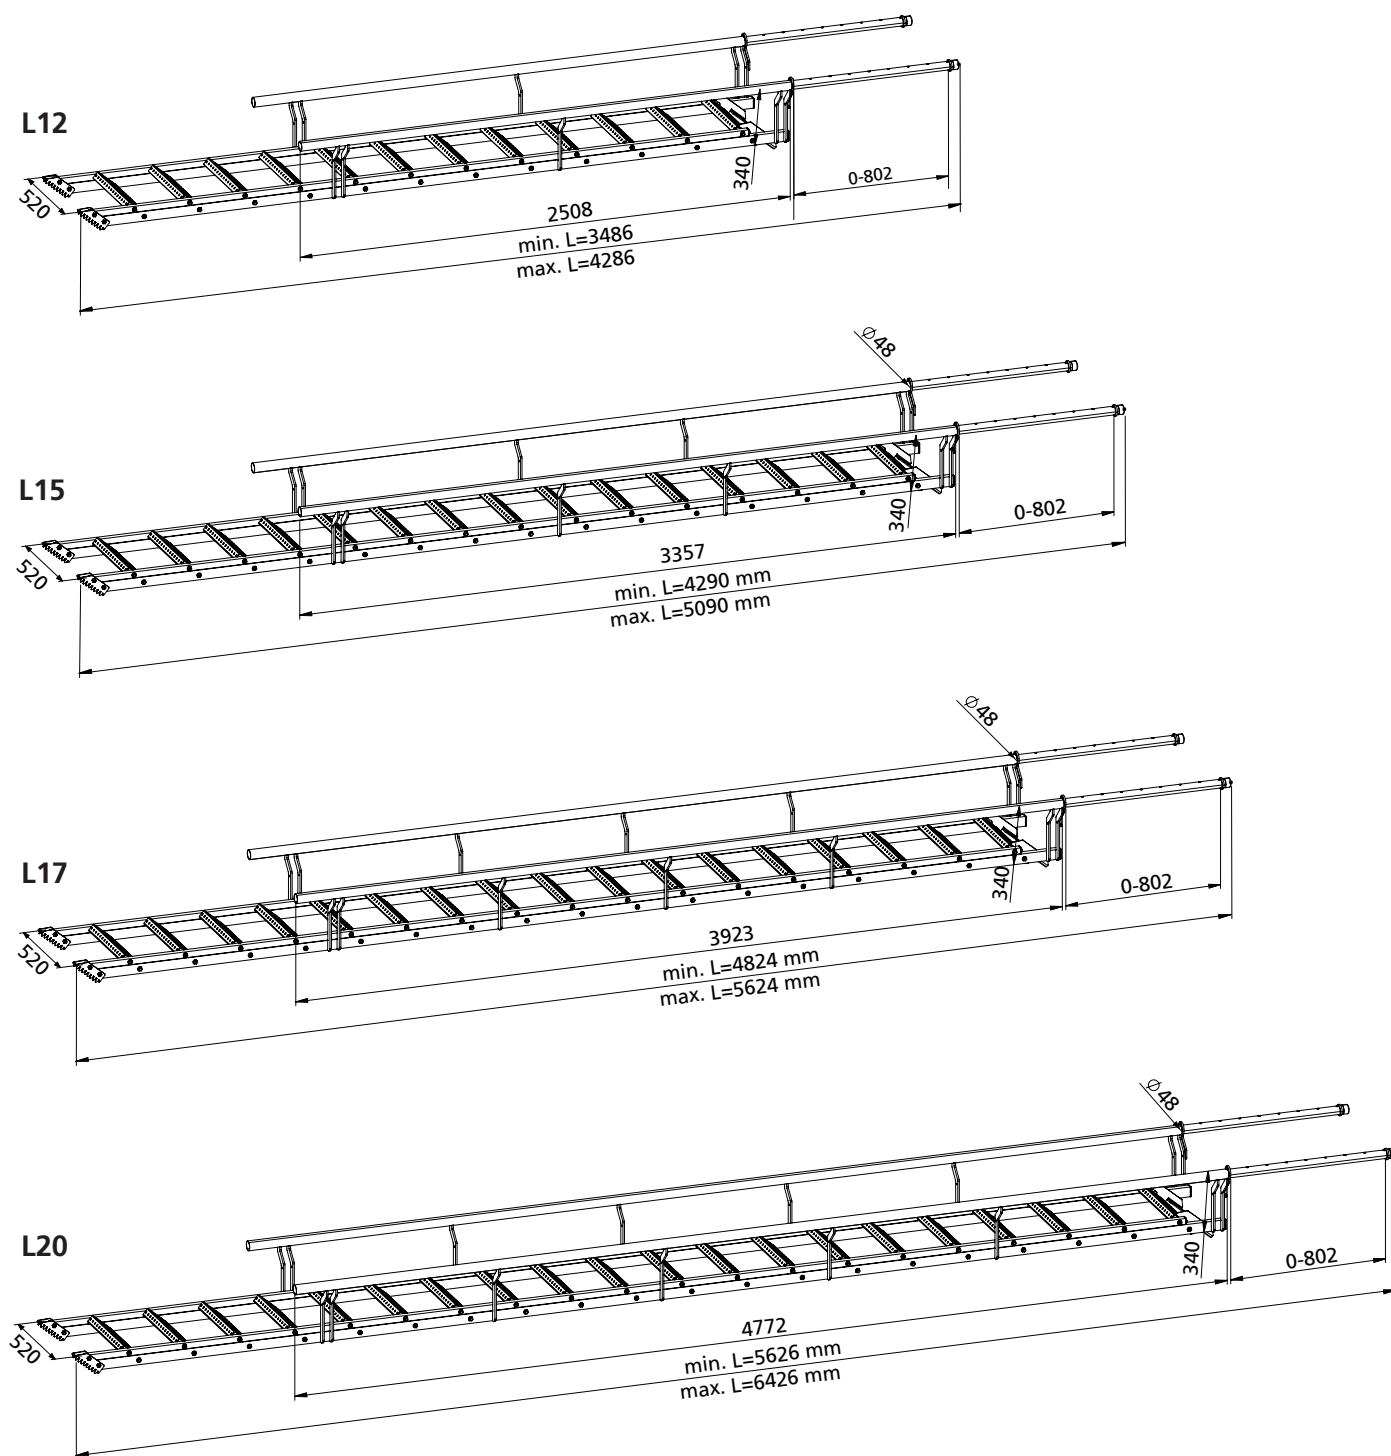

**STAFE Steiltreppen aus Aluminium, höhenverstellbar**
**STAFE steep stairs, made from aluminium, height-adjustable**

Typ	Stufenanzahl	Abmessungen L x B x T [m]	Gewicht [kg/Stck.]	Artikel-Nr.
L 12	12	4,40 x 0,75 x 0,35	40,0	353012
L 15	15	5,36 x 0,75 x 0,35	48,5	353015
L 17	17	5,90 x 0,75 x 0,35	56,0	353017
L 20	20	6,80 x 0,75 x 0,35	65,0	353020

Type	No. of stairs	Sizes L x W x H [m]	Weight [kg/unit]	Item No.
L 12	12	4.40 x 0.75 x 0.35	40.0	353012
L 15	15	5.36 x 0.75 x 0.35	48.5	353015
L 17	17	5.90 x 0.75 x 0.35	56.0	353017
L 20	20	6.80 x 0.75 x 0.35	65.0	353020