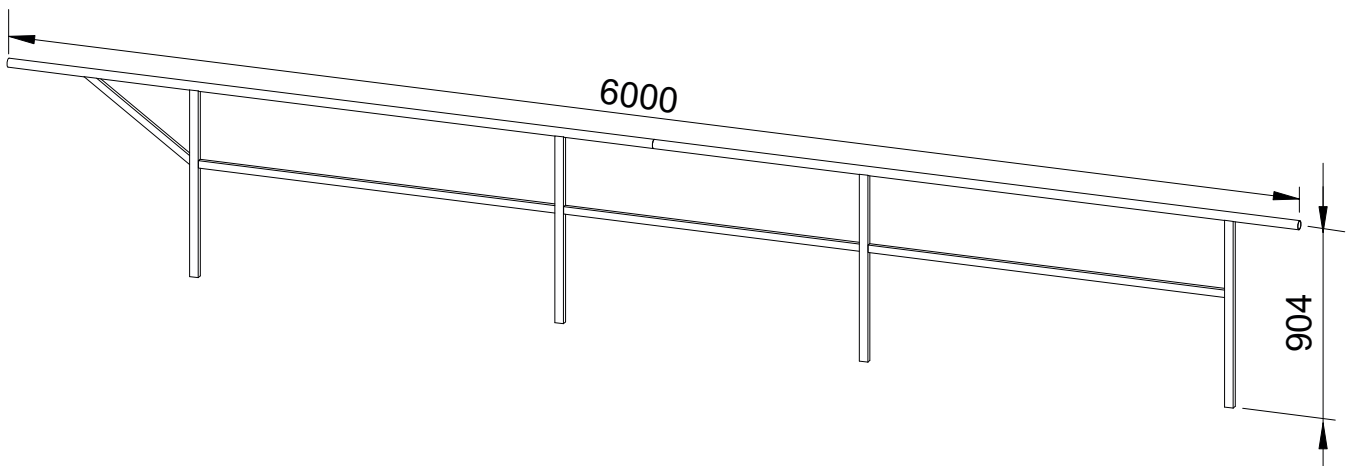

Bautreppe aus Aluminium, höhenverstellbar, 20 Stufen

Aluminium stairs, height-adjustable, 20 stairs

Abmessungen L x B x T [m]	Gewicht [kg/Stck.]	Artikel-Nr.
5,95 x 0,98 x 0,19	105,0	352000

Sizes L x W x D [m]	Weight [kg/Stck.]	Item No.
5.95 x 0.98 x 0.19	105.0	352000

Seitenschutzgeländer zum Einstecken

Handrail to insert

Abmessungen L x B x T [m]	Gewicht [kg/Stck.]	Artikel-Nr.
6,00 x 0,90 x 0,05	9,0	352010

Sizes L x W x D [m]	Weight [kg/Stck.]	Item No.
6.00 x 0.90 x 0.05	9.0	352010