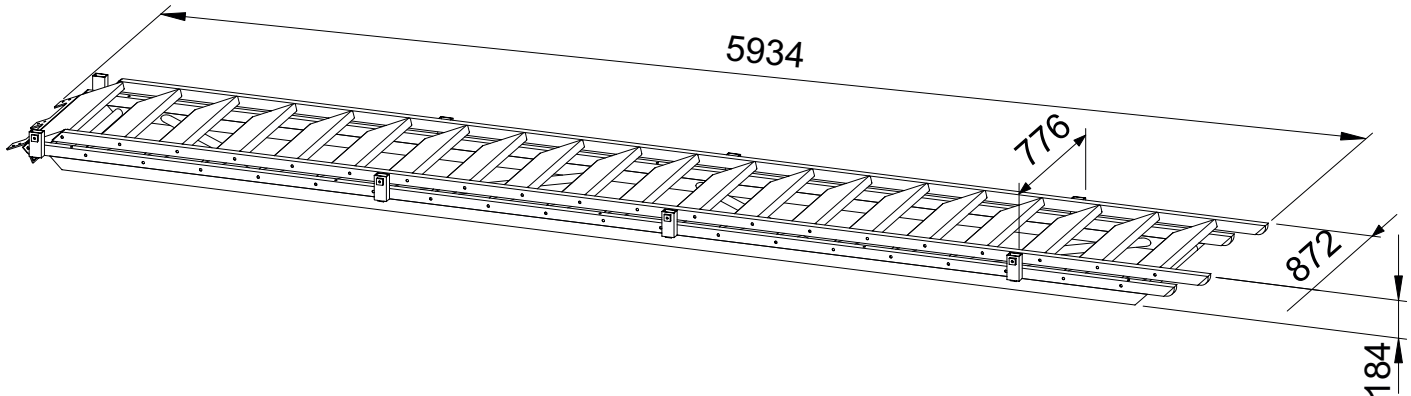

Bautreppe aus Aluminium, höhenverstellbar, 20 Stufen

Aluminium stairs, height-adjustable, 20 stairs

Abmessungen L x B x T [m]	Gewicht [kg/Stck.]	Artikel-Nr.
5,95 x 0,98 x 0,19	105,0	352000

Sizes L x W x D [m]	Weight [kg/Stck.]	Item No.
5.95 x 0.98 x 0.19	105.0	352000

Seitenschutzgeländer zum Einstecken

Handrail to insert

Abmessungen L x B x T [m]	Gewicht [kg/Stck.]	Artikel-Nr.
6,00 x 0,90 x 0,05	9,0	352010

Sizes L x W x D [m]	Weight [kg/Stck.]	Item No.
6.00 x 0.90 x 0.05	9.0	352010