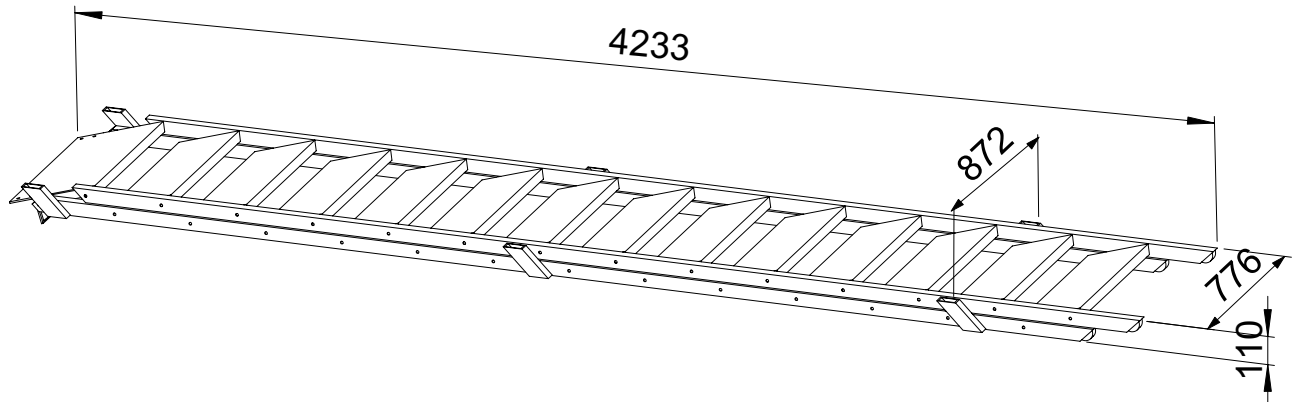

**STAFE Bautreppe aus Aluminium, höhenverstellbar, 14 Stufen**
*STAFE stairway, made from aluminium, height-adjustable, 14 stairs*

Abmessungen L x B x T [m]	Gewicht [kg/Stck.]	Artikel-Nr.
4,25 x 0,98 x 0,10	66,0	351400

Sizes L x W x D [m]	Weight [kg/Stck.]	Item No.
4.25 x 0.98 x 0.10	66.0	351400

**Seitenschutzgeländer zum Einstecken**
*Handrail to insert*

Abmessungen L x B x T [m]	Gewicht [kg/Stck.]	Artikel-Nr.
4,50 x 0,85 x 0,05	6,0	351410

Sizes L x W x D [m]	Weight [kg/Stck.]	Item No.
4.50 x 0.85 x 0.05	105.0	351410

**Hauptsitz:**

 D-71263 Weil der Stadt-Hausen · Brunnenstraße 36  
 Tel. +49 70 33 53 71 - 0 · Fax +49 70 33 53 71 - 31  
 E-Mail: info@robusta-gaukel.de