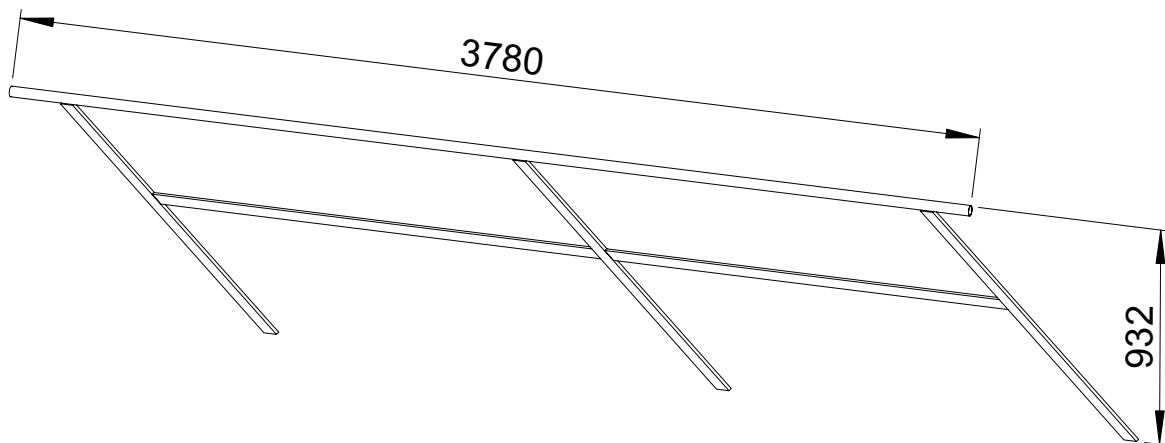

**STAFE Bautreppe aus Aluminium, höhenverstellbar, 14 Stufen**
*STAFE stairway, made from aluminium, height-adjustable, 14 stairs*

Abmessungen L x B x T [m]	Gewicht [kg/Stck.]	Artikel-Nr.
4,25 x 0,98 x 0,10	66,0	351400

Sizes L x W x D [m]	Weight [kg/Stck.]	Item No.
4.25 x 0.98 x 0.10	66.0	351400

**Seitenschutzgeländer zum Einstecken**
*Handrail to insert*

Abmessungen L x B x T [m]	Gewicht [kg/Stck.]	Artikel-Nr.
4,50 x 0,85 x 0,05	6,0	351410

Sizes L x W x D [m]	Weight [kg/Stck.]	Item No.
4.50 x 0.85 x 0.05	105.0	351410

**Hauptsitz:**

 D-71263 Weil der Stadt-Hausen · Brunnenstraße 36  
 Tel. +49 70 33 53 71 - 0 · Fax +49 70 33 53 71 - 31  
 E-Mail: info@robusta-gaukel.de