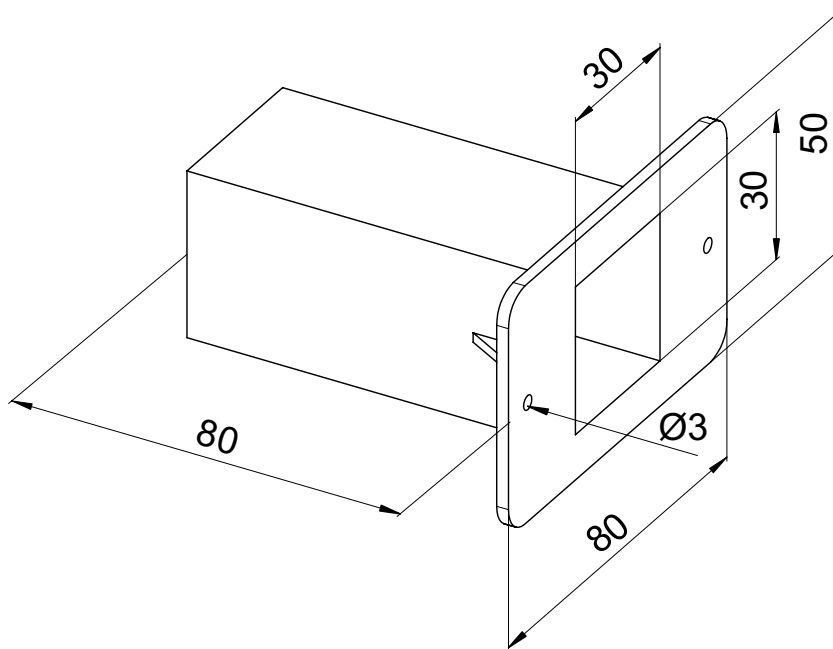

Gerüsthülse für Gerüstschuhe
Socket for shoes

Größe [mm]	Gewicht [kg/100 Stck.]	Artikel-Nr.
30 x 30 x 80	2,70	343099

Sizes [mm]	Weight [kg/unit]	Item No.
30 x 30 x 80	2.70	343099

Hauptsitz:

D-71263 Weil der Stadt-Hausen · Brunnenstraße 36
 Tel. +49 70 33 53 71 -0 · Fax +49 70 33 53 71-31
 E-Mail: info@robusta-gaukel.de