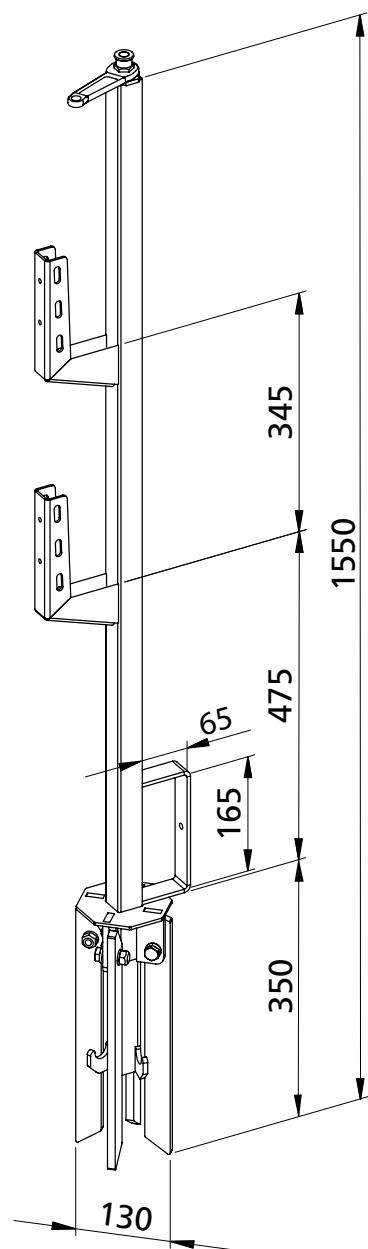

FILI-Geländerhalter, klappbar
FILI-railing post, foldable

Gewicht [kg/Stck.]	Artikel-Nr.
10,75	331300

Weight [kg/unit]	Item No.
10.75	331300

Hauptsitz:

 D-71263 Weil der Stadt-Hausen · Brunnenstraße 36
 Tel. +49 70 33 53 71 - 0 · Fax +49 70 33 53 71 - 31
 E-Mail: info@robusta-gaukel.de