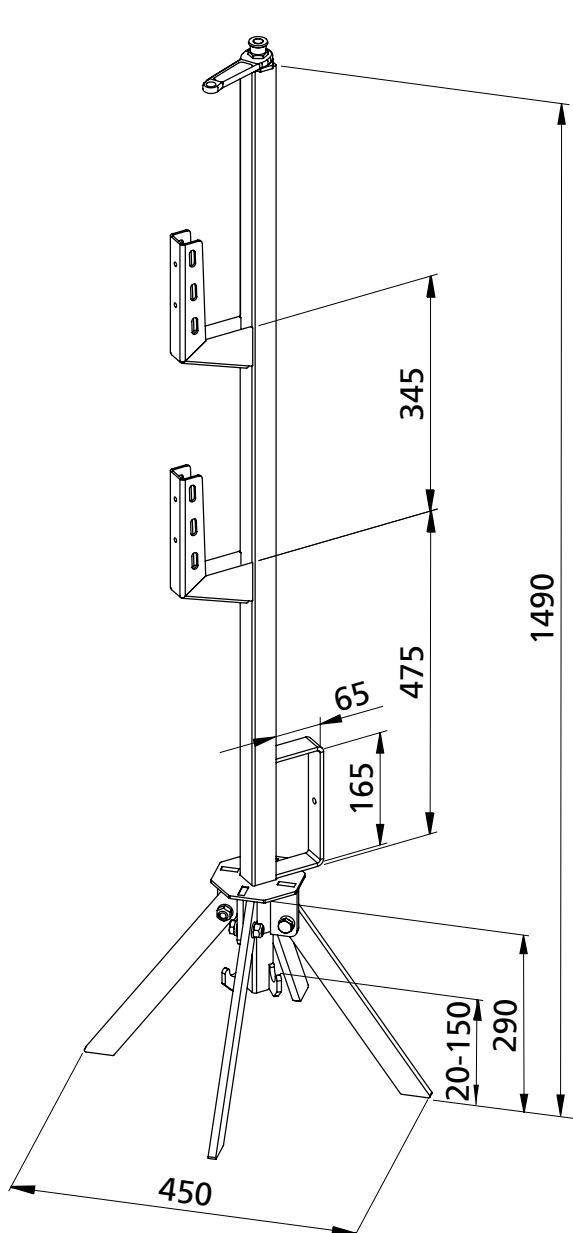

FILI-Geländerhalter, klappbar
FILI-railing post, foldable

Gewicht [kg/Stck.]	Artikel-Nr.
10,75	331300

Weight [kg/unit]	Item No.
10.75	331300

Hauptsitz:

 D-71263 Weil der Stadt-Hausen · Brunnenstraße 36
 Tel. +49 70 33 53 71 - 0 · Fax +49 70 33 53 71 - 31
 E-Mail: info@robusta-gaukel.de