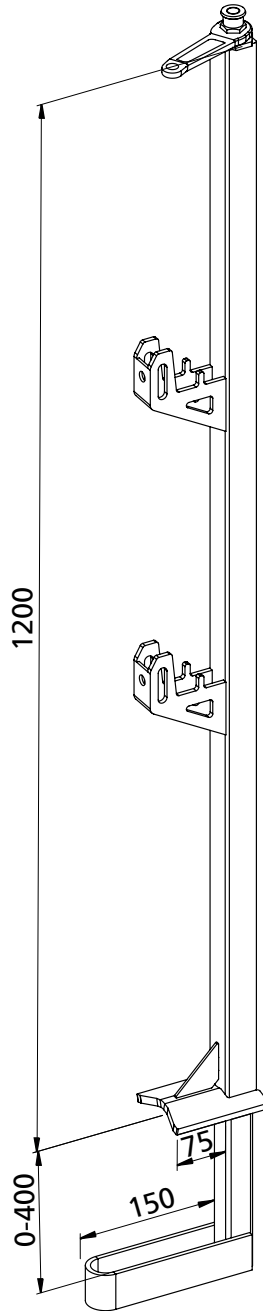

**Klemm-Geländerhalter zum Einhängen der Gitterelemente**
*Railing clamp to hang in mesh barrier elements*

Gewicht [kg/Stck.]	Artikel-Nr.
10,1	331240

Weight [kg/unit]	Item No.
10.1	331240

**Hauptsitz:**

D-71263 Weil der Stadt-Hausen · Brunnenstraße 36  
 Tel. +49 70 33 53 71 -0 · Fax +49 70 33 53 71 -31  
 E-Mail: info@robusta-gaukel.de