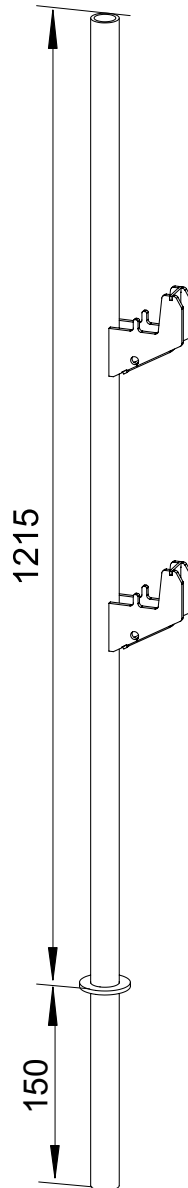

**Steck-Geländerhalter zum Einhängen der Gitterelemente**  
*Inserted railing post to hang in mesh barrier elements*

Gewicht [kg/Stück]	Artikel-Nr.
5,5	331125

Weight [kg/unit]	Item No.
5.5	331125

**Hauptsitz:**