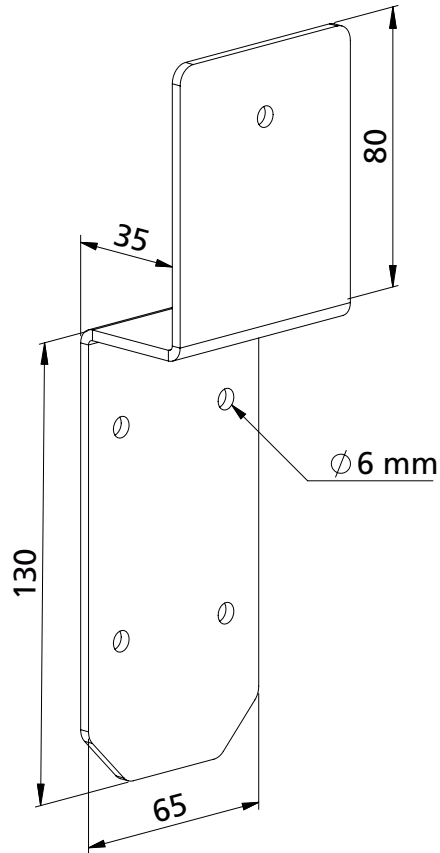

**Wandhalter für Bretter**
*Wall lugs for wooden boards*

| Gewicht<br>[kg/Stck.] | Artikel-Nr. |
|-----------------------|-------------|
| 0,4                   | 331035      |

| Weight<br>[kg/unit] | Item No. |
|---------------------|----------|
| 0.4                 | 331035   |