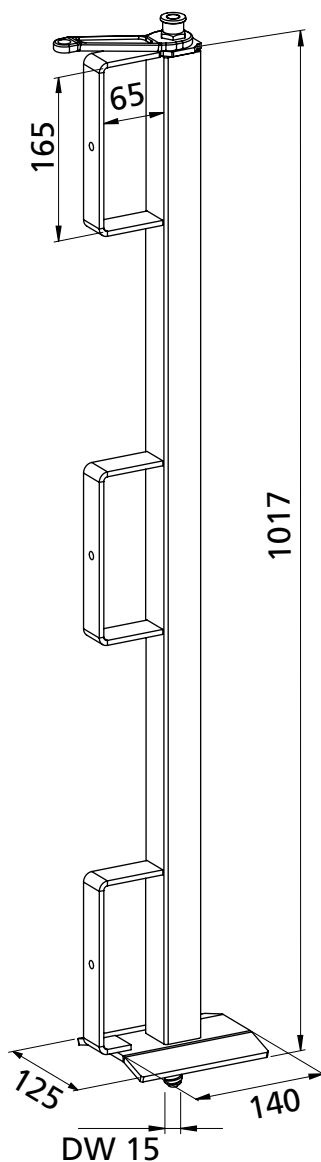

Dübel-Geländerhalter
Dowel railing post

Gewicht [kg/Stck.]	Artikel-Nr.
6,0	330915

Weight [kg/unit]	Item No.
6.0	330915

Hauptsitz:

D-71263 Weil der Stadt-Hausen · Brunnenstraße 36
 Tel. +49 70 33 53 71 -0 · Fax +49 70 33 53 71-31
 E-Mail: info@robusta-gaukel.de