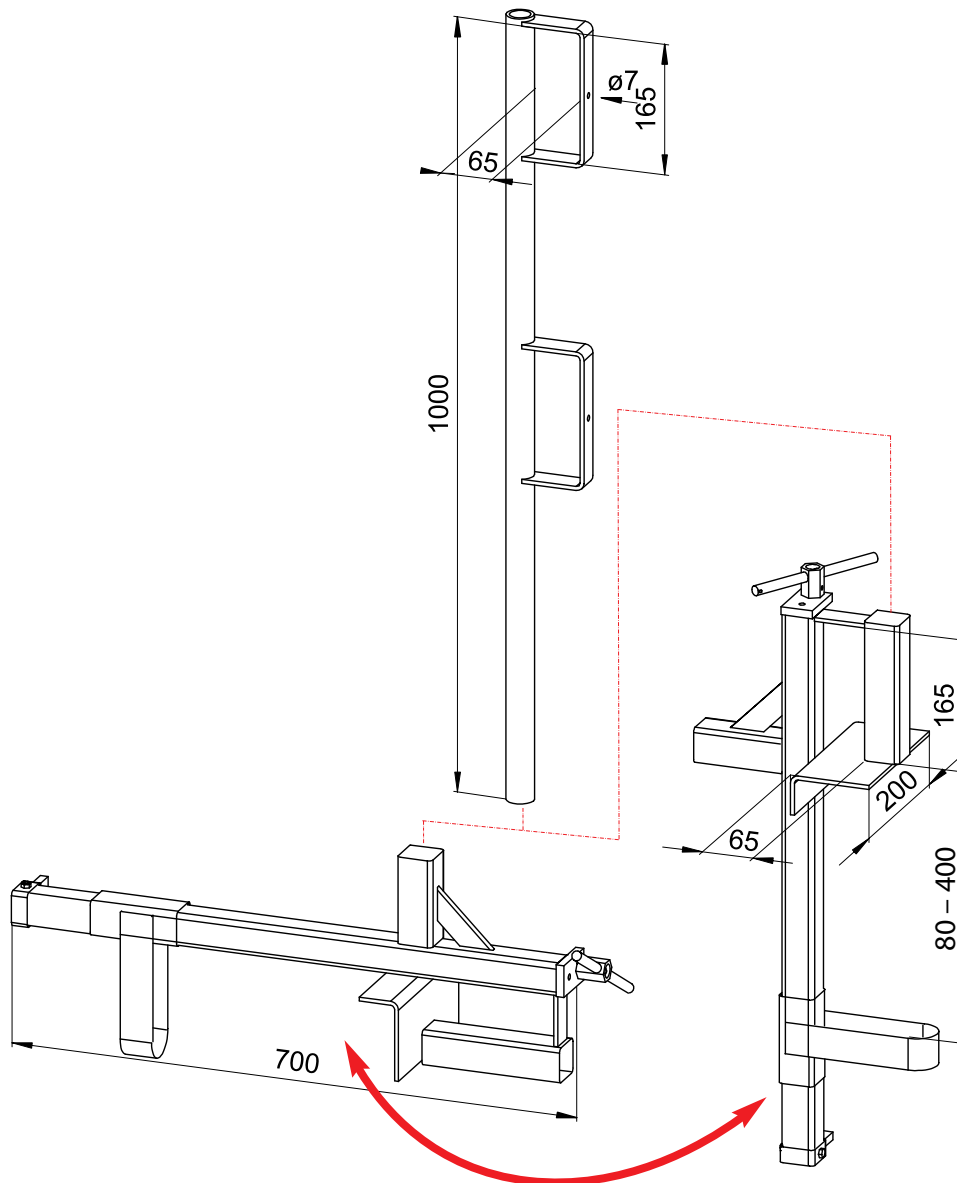

Kombi-Geländerhalter, 2-teilig
Combination railing post, 2-part

Teil	Gewicht [kg/Teil]	Artikel-Nr.
Zwinge	6,42	330760
Pfosten	3,50	330761

Part	Weight [kg/part]	Item No.
clamp	6.42	330760
post	3.50	330761