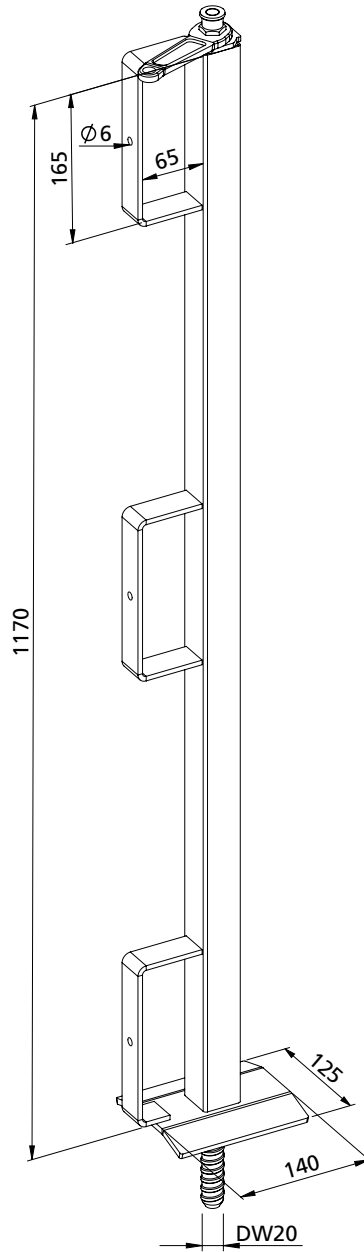

Schraub-Geländerhalter

Threaded railing post

Gewicht [kg/Stck.]	Artikel-Nr.	Weight [kg/unit]	Item No.
6,2	330320	6.2	330320

Hauptsitz:

D-71263 Weil der Stadt-Hausen · Brunnenstraße 36
 Tel. +49 70 33 53 71 -0 · Fax +49 70 33 53 71-31
 E-Mail: info@robusta-gaukel.de