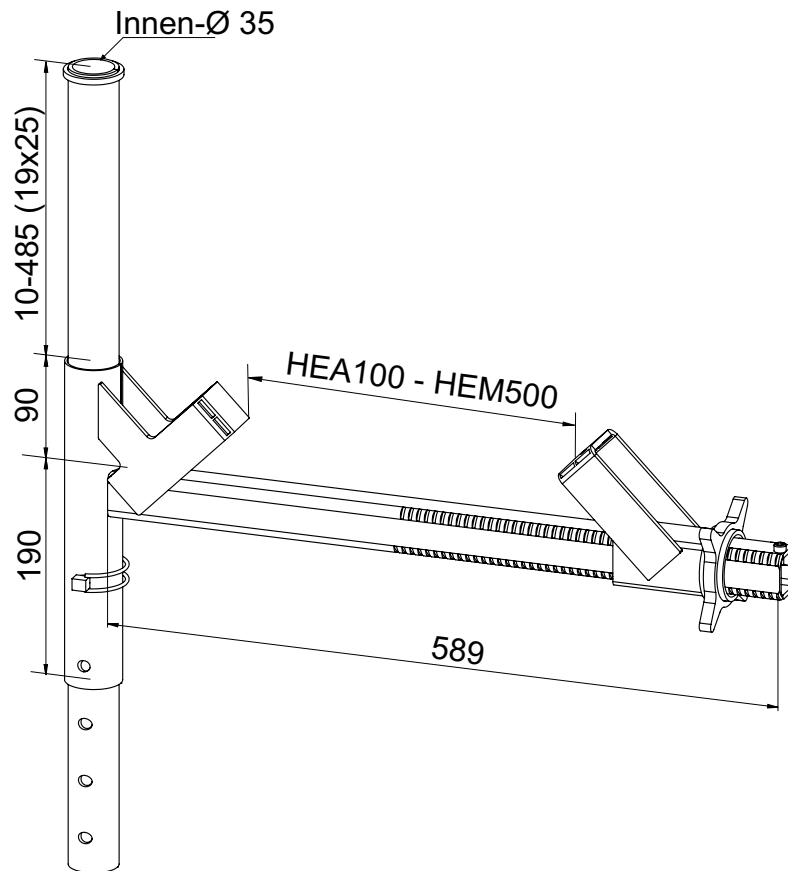

**Trägerzwinge**  
*Girder clamp*

Gewicht [kg/Stck.]	Artikel-Nr.
7,20	330291

Weight [kg/unit]	Item No.
7.20	330291

**Hauptsitz:**

D-71263 Weil der Stadt-Hausen · Brunnenstraße 36  
 Tel. +49 70 33 53 71 - 0 · Fax +49 70 33 53 71-31  
 E-Mail: info@robusta-gaukel.de