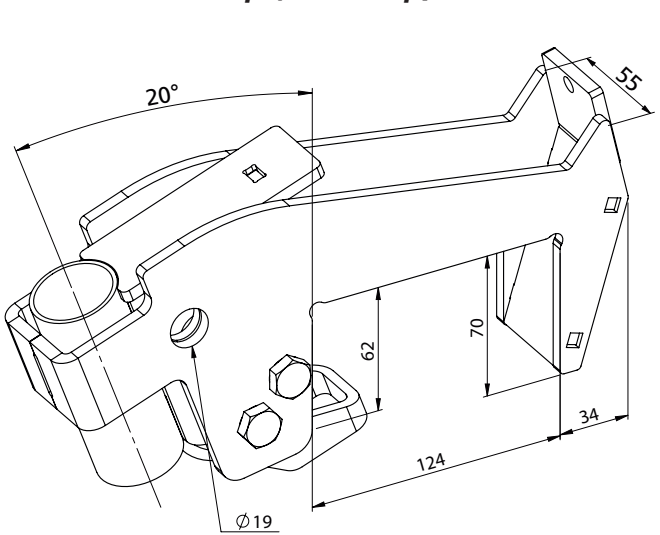

FS-Kralle
Fall-arrest-clamp (FA-clamp)

Gewicht [kg/Stck.]	Artikel-Nr.
3,10	330290

Weight [kg/unit]	Item No.
3.1	330290

Gewicht [kg/Stck.]	Artikel-Nr.
3,10	330300

Weight [kg/unit]	Item No.
3.1	330300

Hauptsitz:

Copyright © Oktober 2023 ROBUSTA-GAUKELE GMBH & CO. KG
 Technische Änderungen vorbehalten
 Products may be subject to technical changes

FS-Kralle
Fall-arrest-clamp (FA-clamp)

Gewicht [kg/Stck.]	Artikel-Nr.
3,10	330292