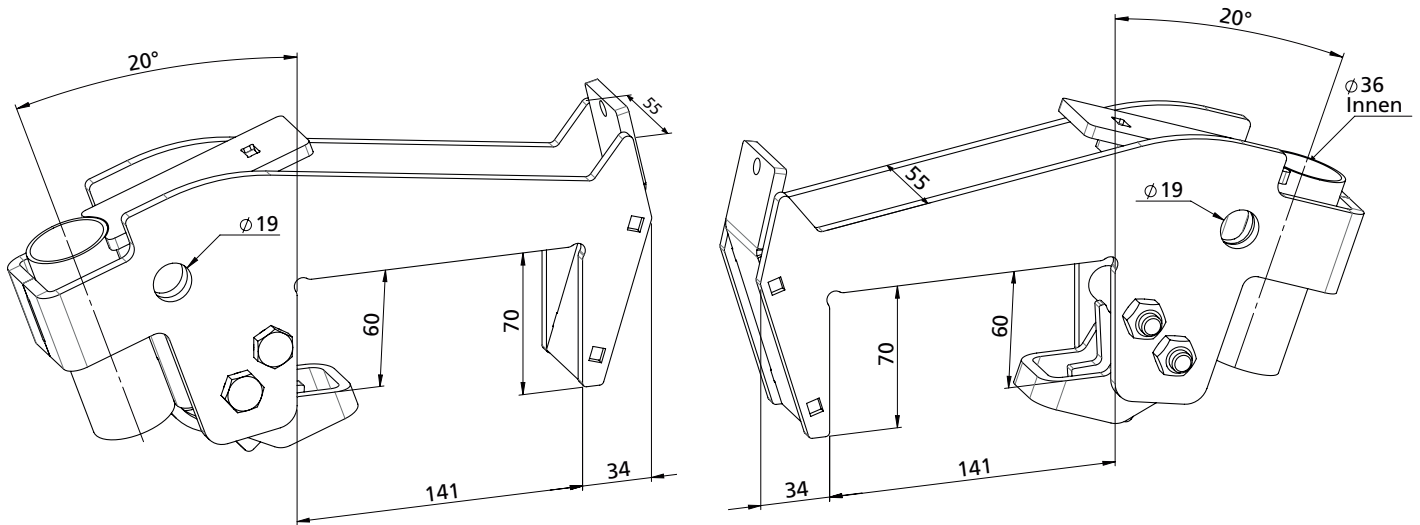

FS-Kralle
Fall-arrest-clamp (FA-clamp)

Gewicht [kg/Stck.]	Artikel-Nr.
3,10	330290

Weight [kg/unit]	Item No.
3.1	330290

Gewicht [kg/Stck.]	Artikel-Nr.
3,10	330300

Weight [kg/unit]	Item No.
3.1	330300

Hauptsitz:

Copyright © Oktober 2023 ROBUSTA-GAUKELE GMBH & CO. KG
 Technische Änderungen vorbehalten
 Products may be subject to technical changes

FS-Kralle
Fall-arrest-clamp (FA-clamp)

Gewicht [kg/Stck.]	Artikel-Nr.
3,10	330292