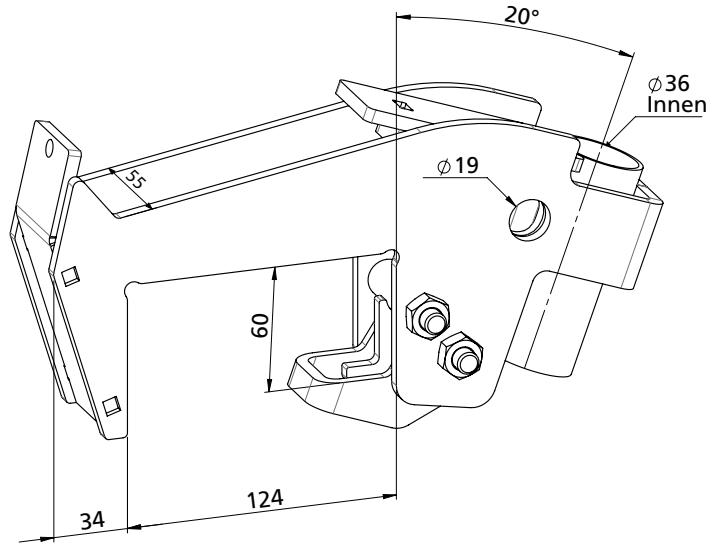

FS-Kralle
Fall-arrest-clamp (FA-clamp)

Gewicht [kg/Stck.]	Artikel-Nr.
3,10	330290

Weight [kg/unit]	Item No.
3.1	330290

Gewicht [kg/Stck.]	Artikel-Nr.
3,10	330300

Weight [kg/unit]	Item No.
3.1	330300

Hauptsitz:

Copyright © Oktober 2023 ROBUSTA-GAUKELE GMBH & CO. KG
 Technische Änderungen vorbehalten
 Products may be subject to technical changes

FS-Kralle
Fall-arrest-clamp (FA-clamp)

Gewicht [kg/Stck.]	Artikel-Nr.
3,10	330292