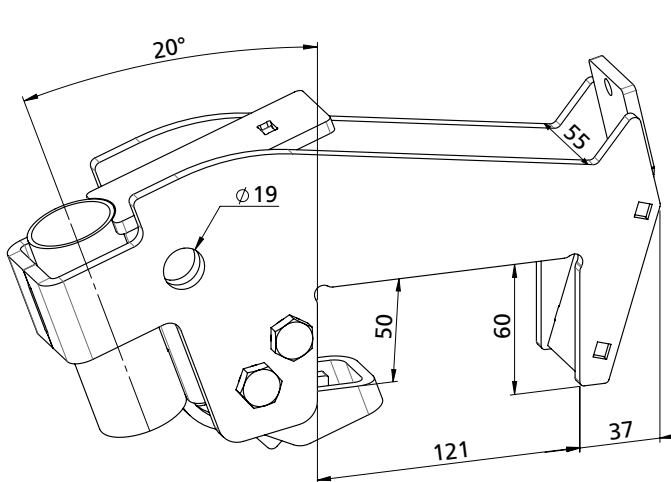

FS-Kralle
Fall-arrest-clamp (FA-clamp)

Gewicht [kg/Stck.]	Artikel-Nr.
3,10	330290

Weight [kg/unit]	Item No.
3.1	330290

Gewicht [kg/Stck.]	Artikel-Nr.
3,10	330300

Weight [kg/unit]	Item No.
3.1	330300

Hauptsitz:

Copyright © Oktober 2023 ROBUSTA-GAUKELE GMBH & CO. KG
 Technische Änderungen vorbehalten
 Products may be subject to technical changes

FS-Kralle
Fall-arrest-clamp (FA-clamp)

Gewicht [kg/Stck.]	Artikel-Nr.
3,10	330292