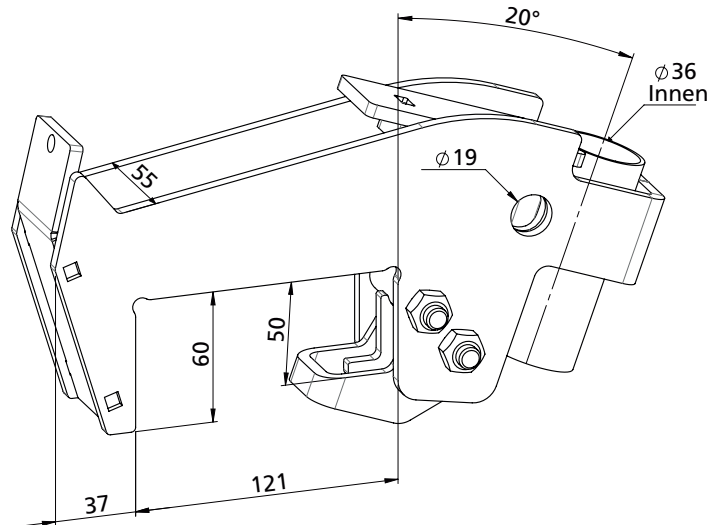

FS-Kralle
Fall-arrest-clamp (FA-clamp)

Gewicht [kg/Stck.]	Artikel-Nr.
3,10	330290

Weight [kg/unit]	Item No.
3.1	330290

Gewicht [kg/Stck.]	Artikel-Nr.
3,10	330300

Weight [kg/unit]	Item No.
3.1	330300

Hauptsitz:

Copyright © Oktober 2023 ROBUSTA-GAUKELE GMBH & CO. KG
 Technische Änderungen vorbehalten
 Products may be subject to technical changes

FS-Kralle
Fall-arrest-clamp (FA-clamp)

Gewicht [kg/Stck.]	Artikel-Nr.
3,10	330292