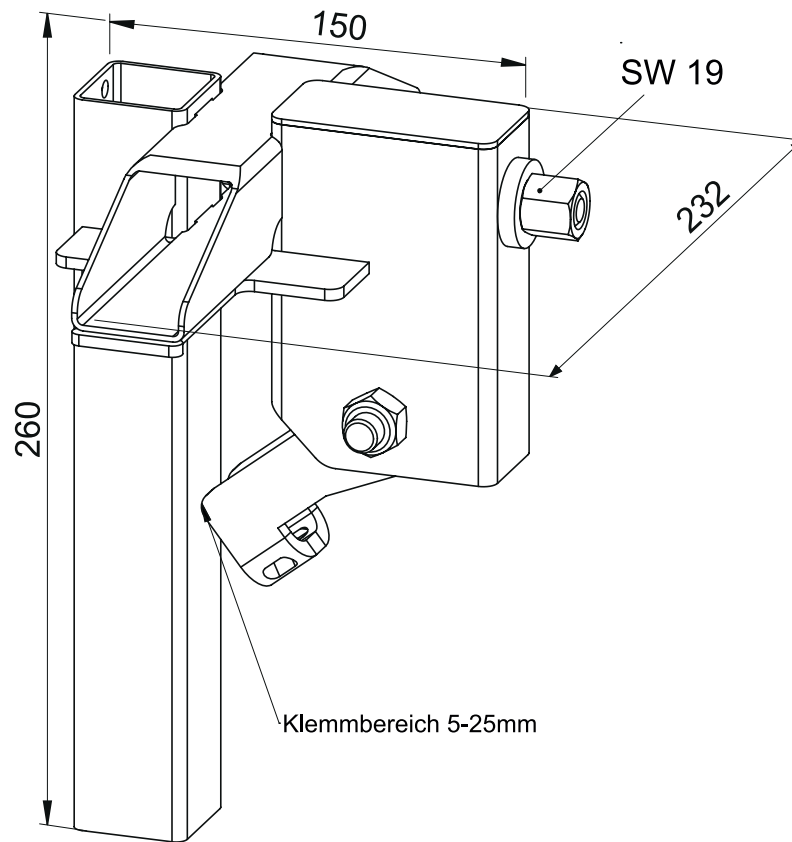

Spundwand-Adapter für Steck-Geländerhalter
Adapter for sheet pilings

Gewicht [kg/Stck.]	Artikel-Nr.
3,00	330260

Weight [kg/unit]	Item No.
3.00	330260

Hauptsitz:

D-71263 Weil der Stadt-Hausen · Brunnenstraße 36
 Tel. +49 70 33 53 71 - 0 · Fax +49 70 33 53 71-31
 E-Mail: info@robusta-gaukel.de