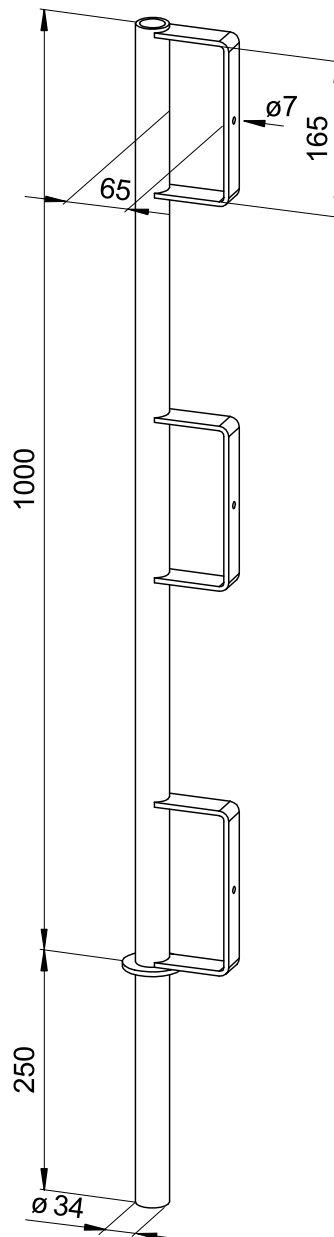

Steck-Geländerhalter
Inserted railing post

Gewicht [kg/Stck.]	Artikel-Nr.
5,0	330225

Weight [kg/unit]	Item No.
5.0	330225

Hauptsitz:

D-71263 Weil der Stadt-Hausen · Brunnenstraße 36
 Tel. +49 70 33 53 71 - 0 · Fax +49 70 33 53 71-31
 E-Mail: info@robusta-gaukel.de