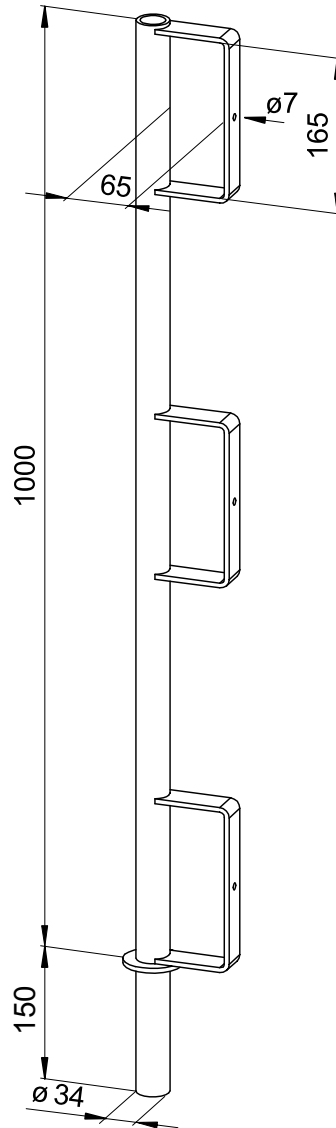

Steck-Geländerhalter
Inserted railing post

Gewicht [kg/Stck.]	Artikel-Nr.
5,0	330215

Weight [kg/unit]	Item No.
5.0	330215

Hauptsitz:

D-71263 Weil der Stadt-Hausen · Brunnenstraße 36
 Tel. +49 70 33 53 71 -0 · Fax +49 70 33 53 71-31
 E-Mail: info@robusta-gaukel.de