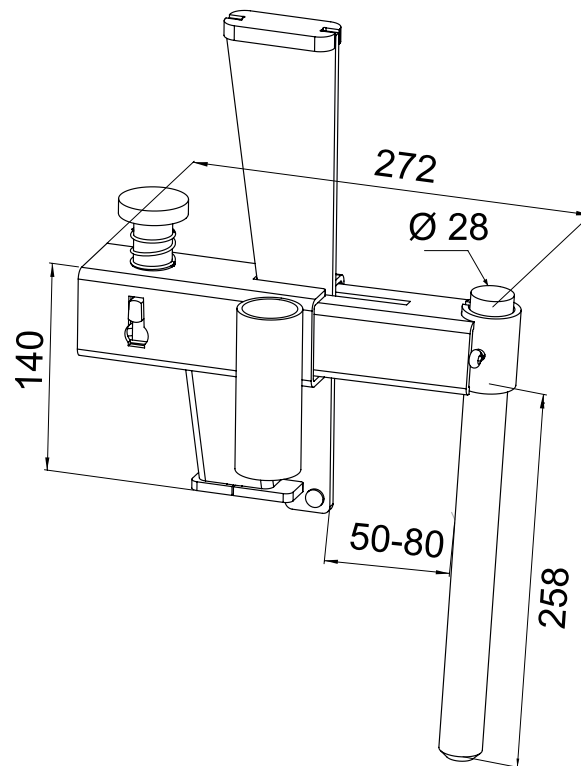

Hohlwandklemme mit Aufnahme für Steck-Geländerhalter
Clamp for twin walls with socket for inserted railing posts

Gewicht [kg/Stck.]	Artikel-Nr.
6,50	320800

Weight [kg/unit]	Item No.
6.50	320800

Hauptsitz: