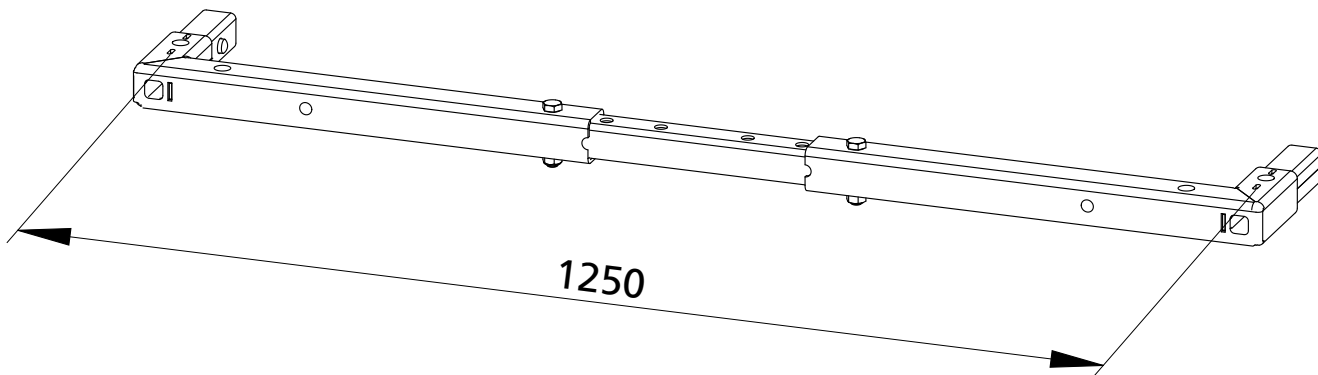

**Variable Steckschiene für UNI-Innen-Eckbühne**  
*Insertion rail, variable, for UNI-inner-corner-platform*

Gewicht [kg/Stck.]	Artikel-Nr.
11,0	319940

Weight [kg/unit]	Item No.
11,0	319940

**Hauptsitz:**