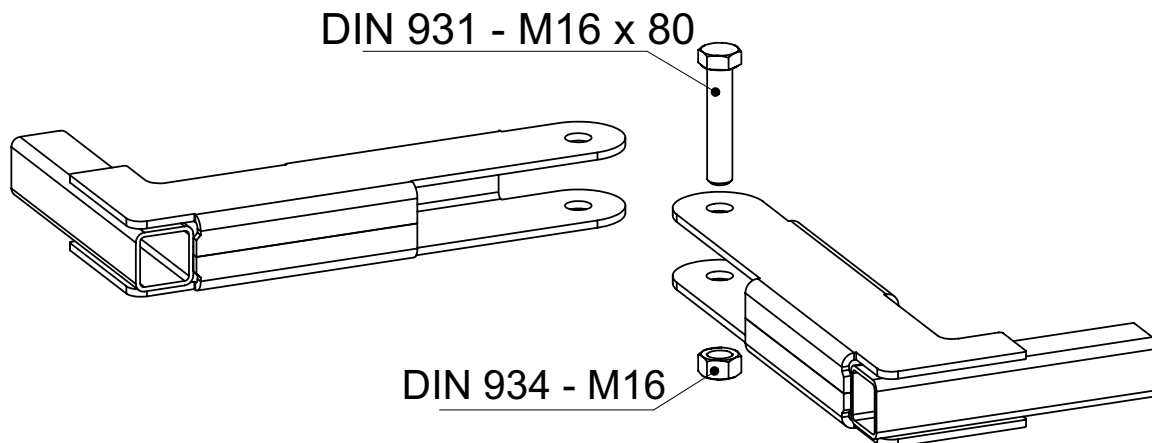

Variable Steckschiene für UNI-Außen-Eckbühne
Insertion rail, variable, for UNI-outer-corner-platform

Länge [mm]	Gewicht [kg/Stck.]	Artikel-Nr.
250 / 250	7,0	319917

Length [mm]	Weight [kg/unit]	Item No.
250 / 250	7.0	319917