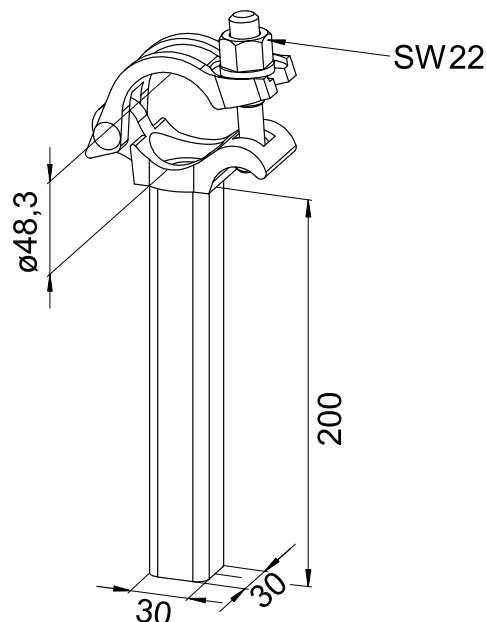

Rohrkupplungen mit Einschraub-Ende D&W 15 mm, zur Befestigung von Seitenschutznetzen

Coupling to screw in, D&W 15 mm, to fix catch nets

Länge [mm]	Gewicht [kg/Stck.]	Artikel-Nr.
100	0,9	319912

Length [mm]	Weight [kg/unit]	Item No.
100	0.9	319912

Rohrkupplungen mit Einteck-Ende zur Befestigung von Seitenschutznetzen

Coupling to be inserted for fixing catch nets

Länge [mm]	Gewicht [kg/Stck.]	Artikel-Nr.
200	1,10	319911

Length [mm]	Weight [kg/unit]	Item No.
200	1.10	319911