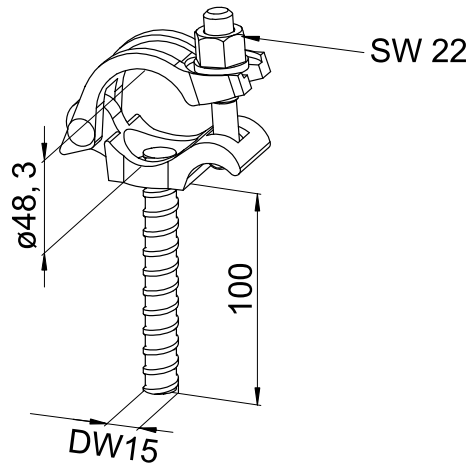

Rohrkupplungen mit Einschraub-Ende D&W 15 mm, zur Befestigung von Seitenschutznetzen

Coupling to screw in, D&W 15 mm, to fix catch nets

Länge [mm]	Gewicht [kg/Stck.]	Artikel-Nr.
100	0,9	319912

Length [mm]	Weight [kg/unit]	Item No.
100	0.9	319912

Rohrkupplungen mit Einteck-Ende zur Befestigung von Seitenschutznetzen

Coupling to be inserted for fixing catch nets

Länge [mm]	Gewicht [kg/Stck.]	Artikel-Nr.
200	1,10	319911

Length [mm]	Weight [kg/unit]	Item No.
200	1.10	319911