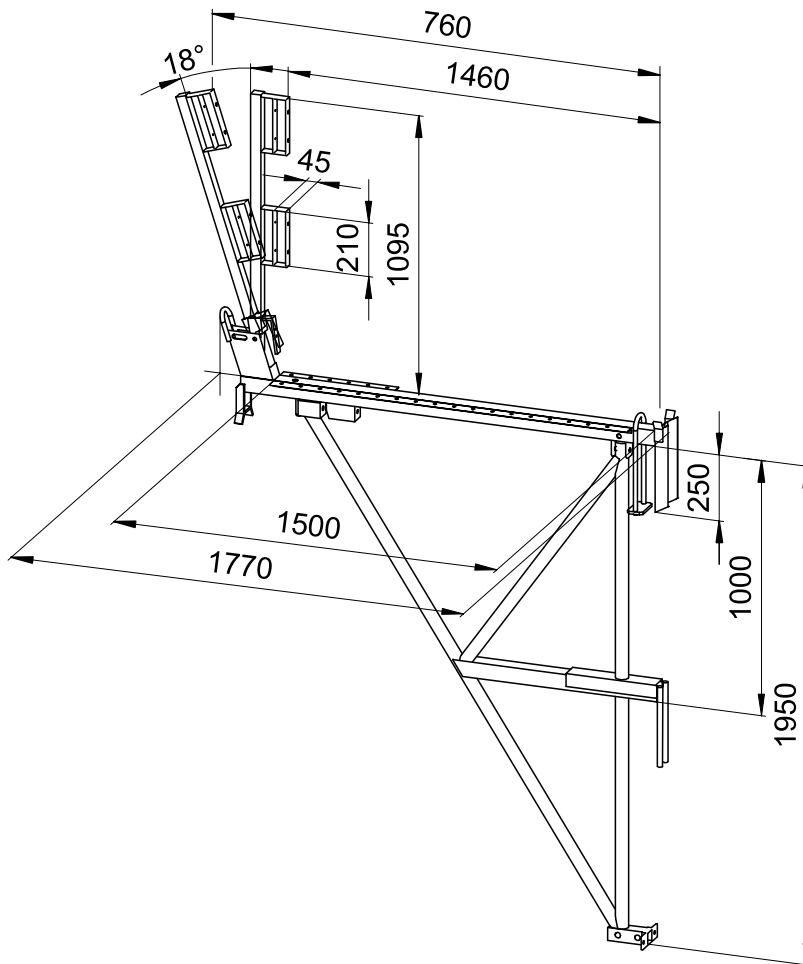

**Einzelkonsole, langer Unterbau**  
*Single bracket, long base frame*

Gewicht [kg/Stck.]	Artikel-Nr.
60,0	313000

Weight [kg/unit]	Item No.
60.0	313000

**Hauptsitz:**

D-71263 Weil der Stadt-Hausen · Brunnenstraße 36  
 Tel. +49 70 33 53 71 - 0 · Fax +49 70 33 53 71-31  
 E-Mail: info@robusta-gaukel.de