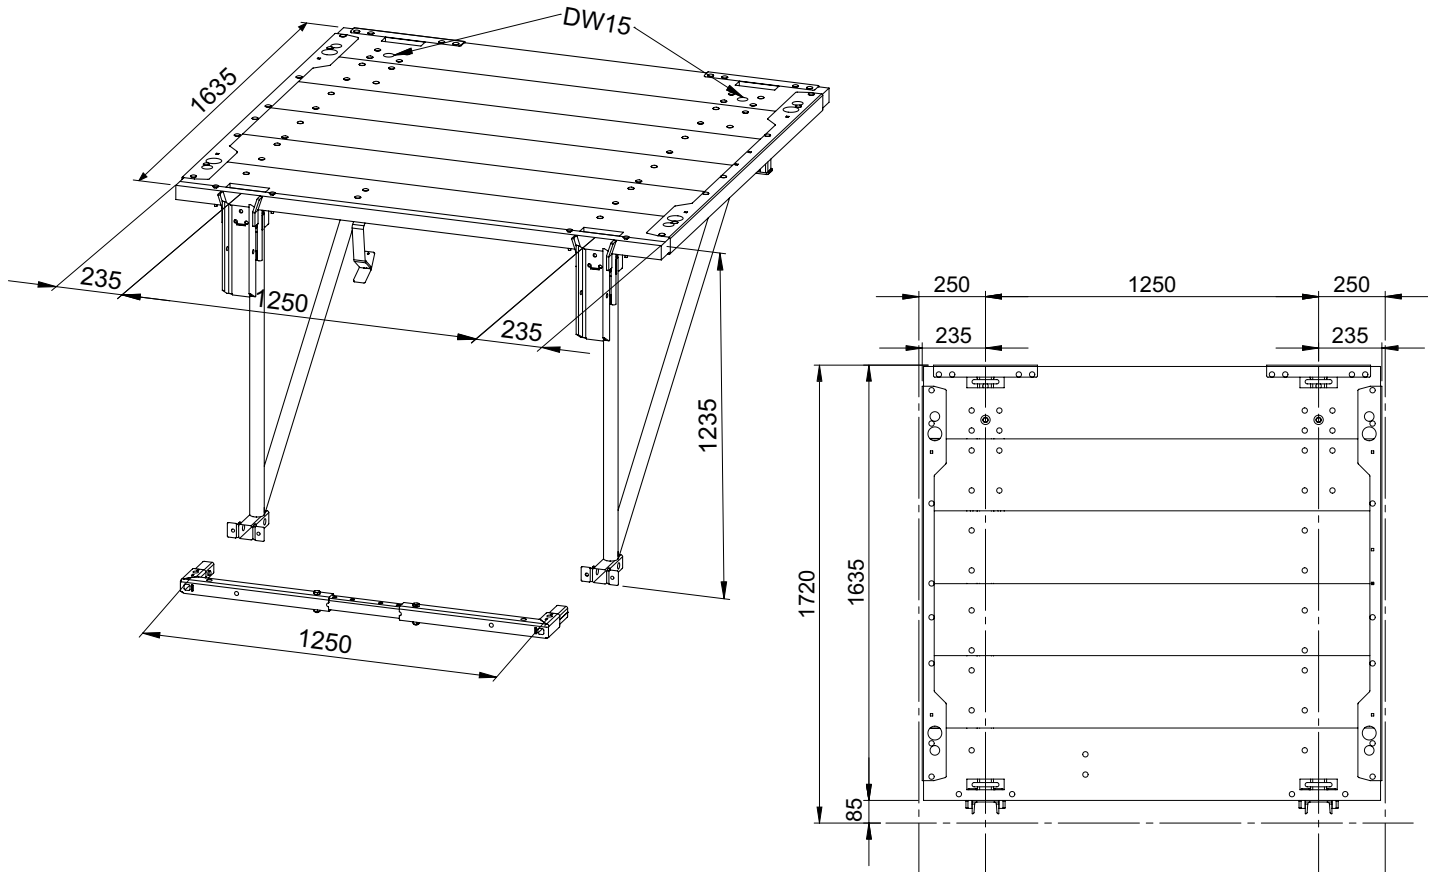

UNI-Innen-Eckbühne, kurzer Unterbau
UNI-inner-corner-platform, short base frame

Gewicht [kg/Stck.]	Artikel-Nr.
132,0	312009

Weight [kg/unit]	Item No.
132.0	312009