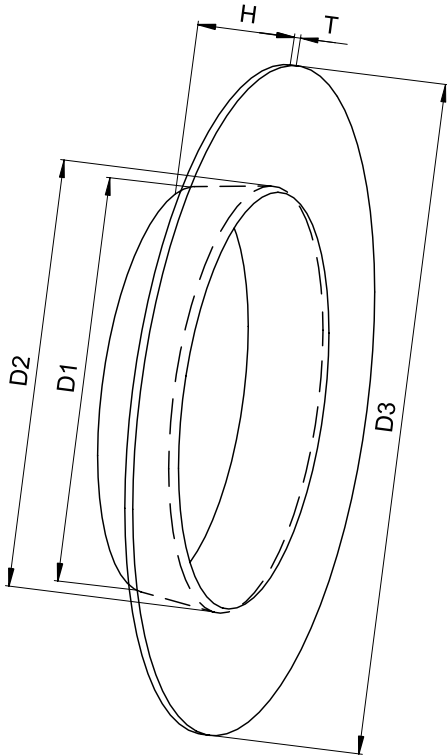

**PVC-Abschlussdeckel, gelb, mit Rand**  
*Plastic closing cover, yellow, with flange*

Dn [mm]	D1 [mm]	D2 [mm]	D3 [mm]	H [mm]	T [mm]	G [kg/100 Stck.]	Artikel-Nr.
40	39	41	88	15	1,20	0,80	229404
50	49	52,5	102	15	1,20	1,30	229405
60	59	60,5	130	30	2,00	1,50	229406
65	63	68	121	20	2,00	1,90	229465
70	67	73	129	19	1,50	2,00	229407
80	77	82	138	20	1,75	2,50	229408
100	97	103	162	20	1,50	3,65	229410
125	122	128	205	20	2,00	6,50	229412
150	147	153	245	19	2,00	10,20	229415
200	199	203	300	18	2,00	16,80	229420
250	249	253	395	19	2,20	29,80	229425
310	308	312	373	22	2,20	25,70	229431
350	343	338	435	22	2,50	35,40	229435
400	398	408	490	30	2,50	50,00	229440

Dn [mm]	D1 [mm]	D2 [mm]	D3 [mm]	H [mm]	T [mm]	G [kg/100 units]	Item No.
40	39	41	88	15	1.20	0.80	229404
50	49	52.5	102	15	1.20	1.30	229405
60	59	60.5	130	30	2.00	1.50	229406
65	63	68	121	20	2.00	1.90	229465
70	67	73	129	19	1.50	2.00	229407
80	77	82	138	20	1.75	2.50	229408
100	97	103	162	20	1.50	3.65	229410
125	122	128	205	20	2.00	6.50	229412
150	147	153	245	19	2.00	10.20	229415
200	199	203	300	18	2.00	16.80	229420
250	249	253	395	19	2.20	29.80	229425
310	308	312	373	22	2.20	25.70	229431
350	343	338	435	22	2.50	35.40	229435
400	398	408	490	30	2.50	50.00	229440