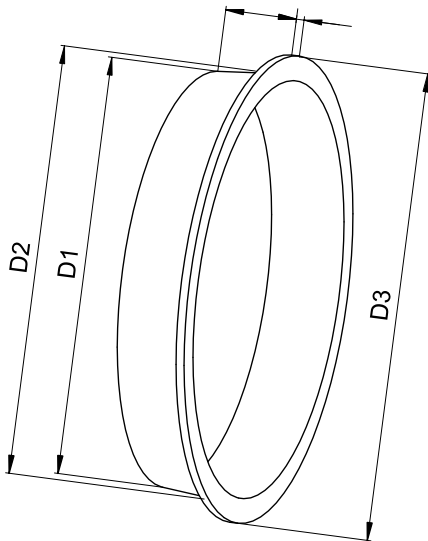

PVC-Abschlussdeckel, vertiefte Oberfläche, ohne Rand
Plastic closing cover, recessed surface, without flange

Dn [mm]	D1 [mm]	D2 [mm]	D3 [mm]	H [mm]	G [kg/100 Stck.]	Artikel-Nr.
40	39	41	44	14	0,74	229304
100	99	101	110	17	2,40	229310
125	124	128	135	23	2,70	229312
150	148	151	160	33	4,00	229315
200	199	201	208	23	8,80	229320
250	249	251	266	22	16,90	229325
300	299	302	313	23	23,00	229330
310	308	311	324	22	22,70	229331

Dn [mm]	D1 [mm]	D2 [mm]	D3 [mm]	H [mm]	G [kg/100 units]	Item No.
40	39	41	44	14	0.74	229304
100	99	101	110	17	2.40	229310
125	124	128	135	23	2.70	229312
150	148	151	160	33	4.00	229315
200	199	201	208	23	8.80	229320
250	249	251	266	22	16.90	229325
300	299	302	313	23	23.00	229330
310	308	311	324	22	22.70	229331