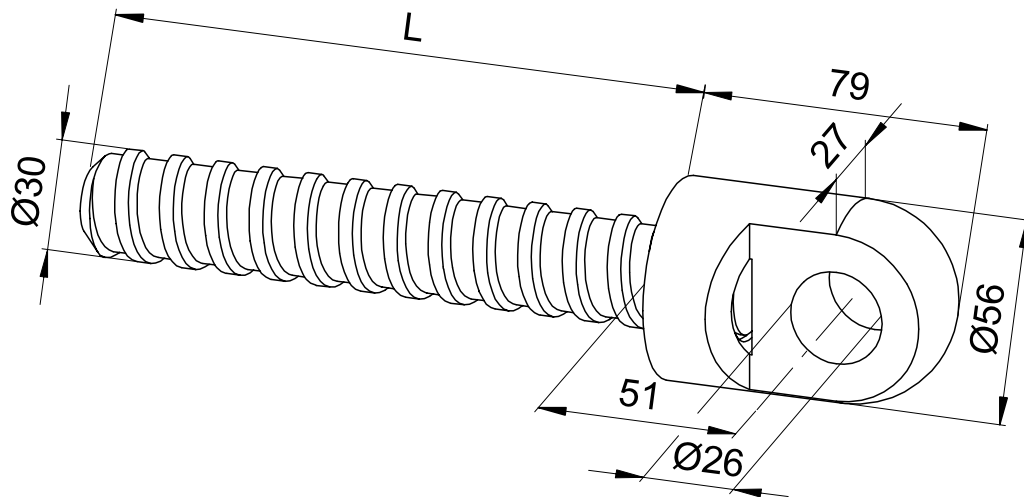

**Transportschraube D&W 26,5 mm, feuerverzinkt**  
**Transportation bolt D&W 26.5 mm, hot galvanized**

Länge* [mm]	Gewicht [kg/Stck.]	Artikel-Nr.
150	1,48	112615
200	1,60	112620
250	1,93	112625
300	2,05	112630

\* auf Wunsch auch andere Längen lieferbar

Length* [mm]	Weight [kg/unit]	Item No.
150	1.48	112615
200	1.60	112620
250	1.93	112625
300	2.05	112630

\*other lengths available upon request

**Hauptsitz:**

D-71263 Weil der Stadt-Hausen · Brunnenstraße 36  
 Tel. +49 70 33 53 71 - 0 · Fax +49 70 33 53 71-31  
 E-Mail: info@robusta-gaukel.de