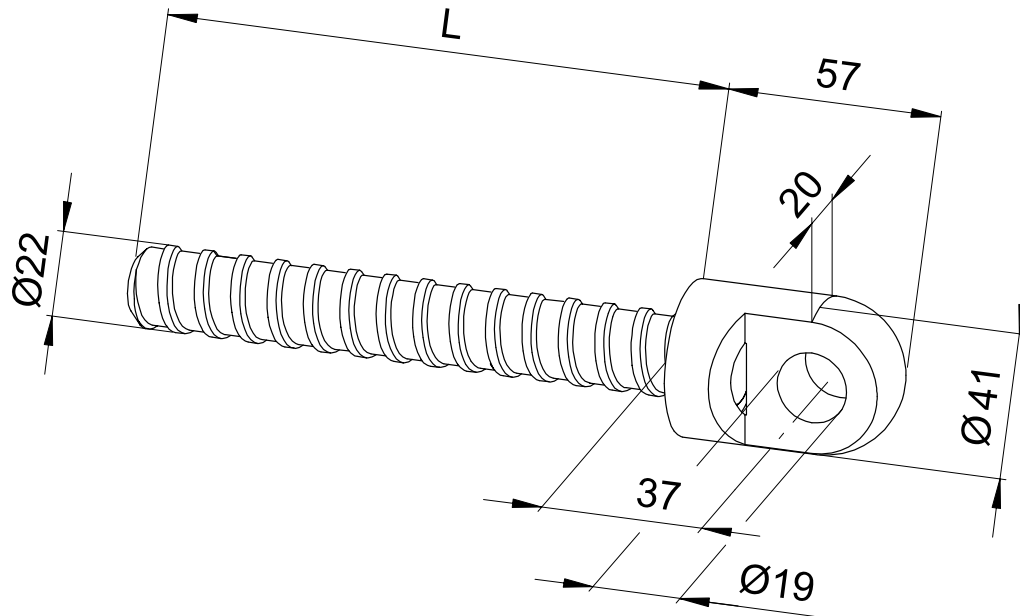

Transportschraube D&W 20 mm, verzinkt
Transportation bolt D&W 20 mm, galvanized

Länge* [mm]	Gewicht [kg/Stck.]	Artikel-Nr.
100	0,56	112010
150	0,68	112015
200	0,83	112020

* auf Wunsch auch andere Längen lieferbar

Length* [mm]	Weight [kg/unit]	Item No.
100	0.56	112010
150	0.68	112015
200	0.83	112020

*other lengths available upon request

Hauptsitz:

D-71263 Weil der Stadt-Hausen · Brunnenstraße 36
 Tel. +49 70 33 53 71 - 0 · Fax +49 70 33 53 71-31
 E-Mail: info@robusta-gaukel.de