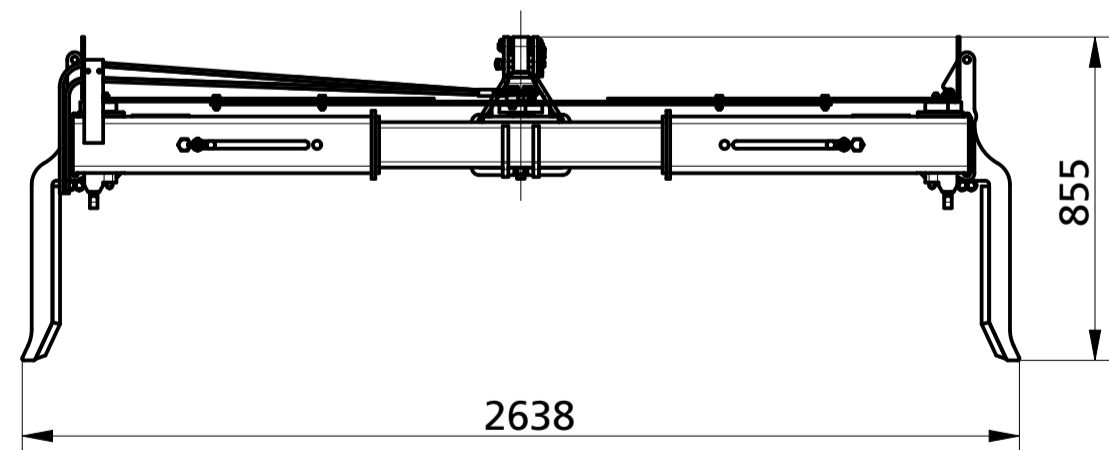

mit Abstellfuß unten
with stand legs down

nur 1 Containerspreader zulässig / only 1 container spreader allowable

mit heruntergeklappten Anschlägen
with folded limit stop

Anschlagmittel gehören nicht zum Lieferumfang!
lifting accessories are not part of the delivery!

Schutzvermerk ISO 16016 beachten Refer to protection notice ISO 16016			
Tragfähigkeit Capacity	(kg)	6000	
Lastschwerpunkt LSP Load Centre L.C.	(mm)		
Eigenschwerpunkt Z/Y Centre Of Gravity	(mm)	/	
Eigengewicht Weight	(kg)	796	
Dokument-Version Document-Version		AC	
Bezeichnung/Designation:		Zeichnungs-Nr./Drawing-no.	
		M007213	