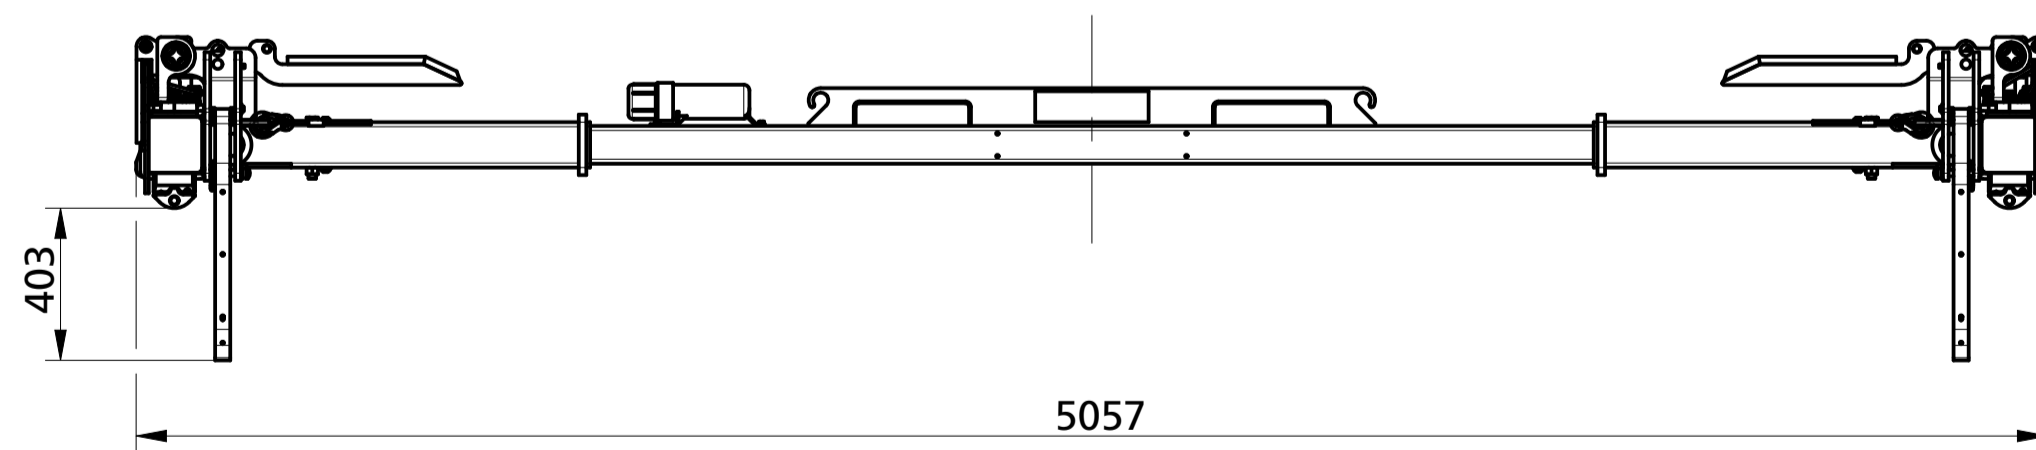

mit Abstellfuß unten
with stand legs down

nur 1 Containerspreader zulässig / only 1 container spreader allowable

mit heruntergeklappten Anschlägen
with folded limit stop

Anschlagmittel gehören nicht zum Lieferumfang!
lifting accessories are not part of the delivery!

Schutzvermerk ISO 16016 beachten Refer to protection notice ISO 16016			
Tragfähigkeit Capacity	(kg)	6000	
Lastschwerpunkt LSP Load Centre L.C.	(mm)		
Eigenschwerpunkt Z/Y Centre Of Gravity	(mm)	/	
Eigengewicht Weight	(kg)	796	
Dokument-Version Document-Version		AC	
Bezeichnung/Designation:		Zeichnungs-Nr./Drawing-no.	
		M007213	