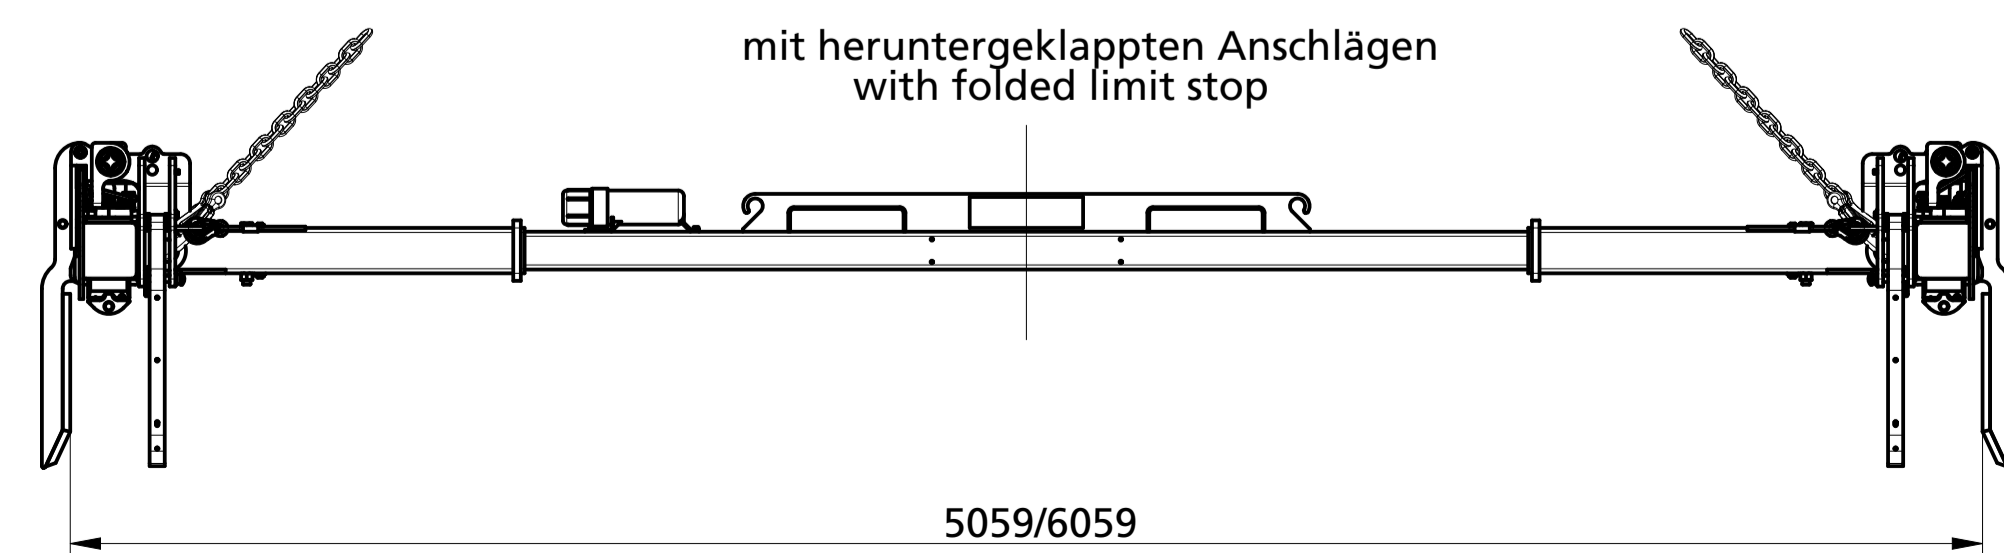

mit Abstellfuß unten
with stand legs down

nur 1 Containerspreader zulässig / only 1 container spreader allowable

mit heruntergeklappten Anschlägen
with folded limit stop

Anschlagmittel gehören nicht zum Lieferumfang!
lifting accessories are not part of the delivery!

Schutzvermerk ISO 16016 beachten Refer to protection notice ISO 16016			
Tragfähigkeit Capacity	(kg)	6000	
Lastschwerpunkt LSP Load Centre L.C.	(mm)		
Eigenschwerpunkt Z/Y Centre Of Gravity	(mm)	/	
Eigengewicht Weight	(kg)	796	
Dokument-Version Document-Version		AC	
Bezeichnung/Designation:		Zeichnungs-Nr./Drawing-no.	
		M007213	