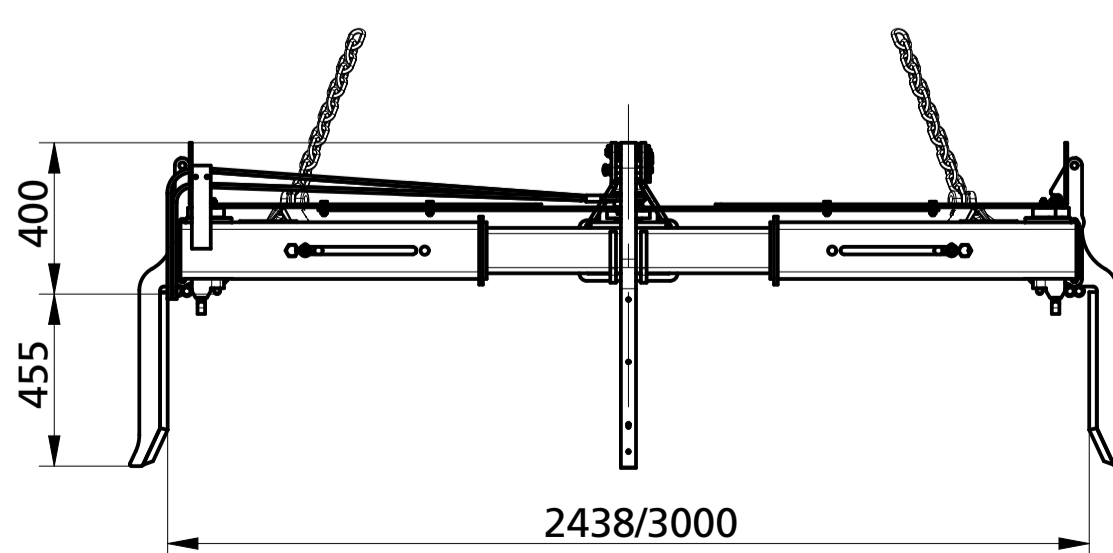

mit Abstellfuß unten
with stand legs down

nur 1 Containerspreader zulässig / only 1 container spreader allowable

mit heruntergeklappten Anschlägen
with folded limit stop

Anschlagmittel gehören nicht zum Lieferumfang!
lifting accessories are not part of the delivery!

Schutzvermerk ISO 16016 beachten Refer to protection notice ISO 16016			
Tragfähigkeit Capacity	(kg)	6000	
Lastschwerpunkt LSP Load Centre L.C.	(mm)		
Eigenschwerpunkt Z/Y Centre Of Gravity	(mm)	/	
Eigengewicht Weight	(kg)	796	
Dokument-Version Document-Version		AC	
Bezeichnung/Designation:		Zeichnungs-Nr./Drawing-no.	
		M007213	