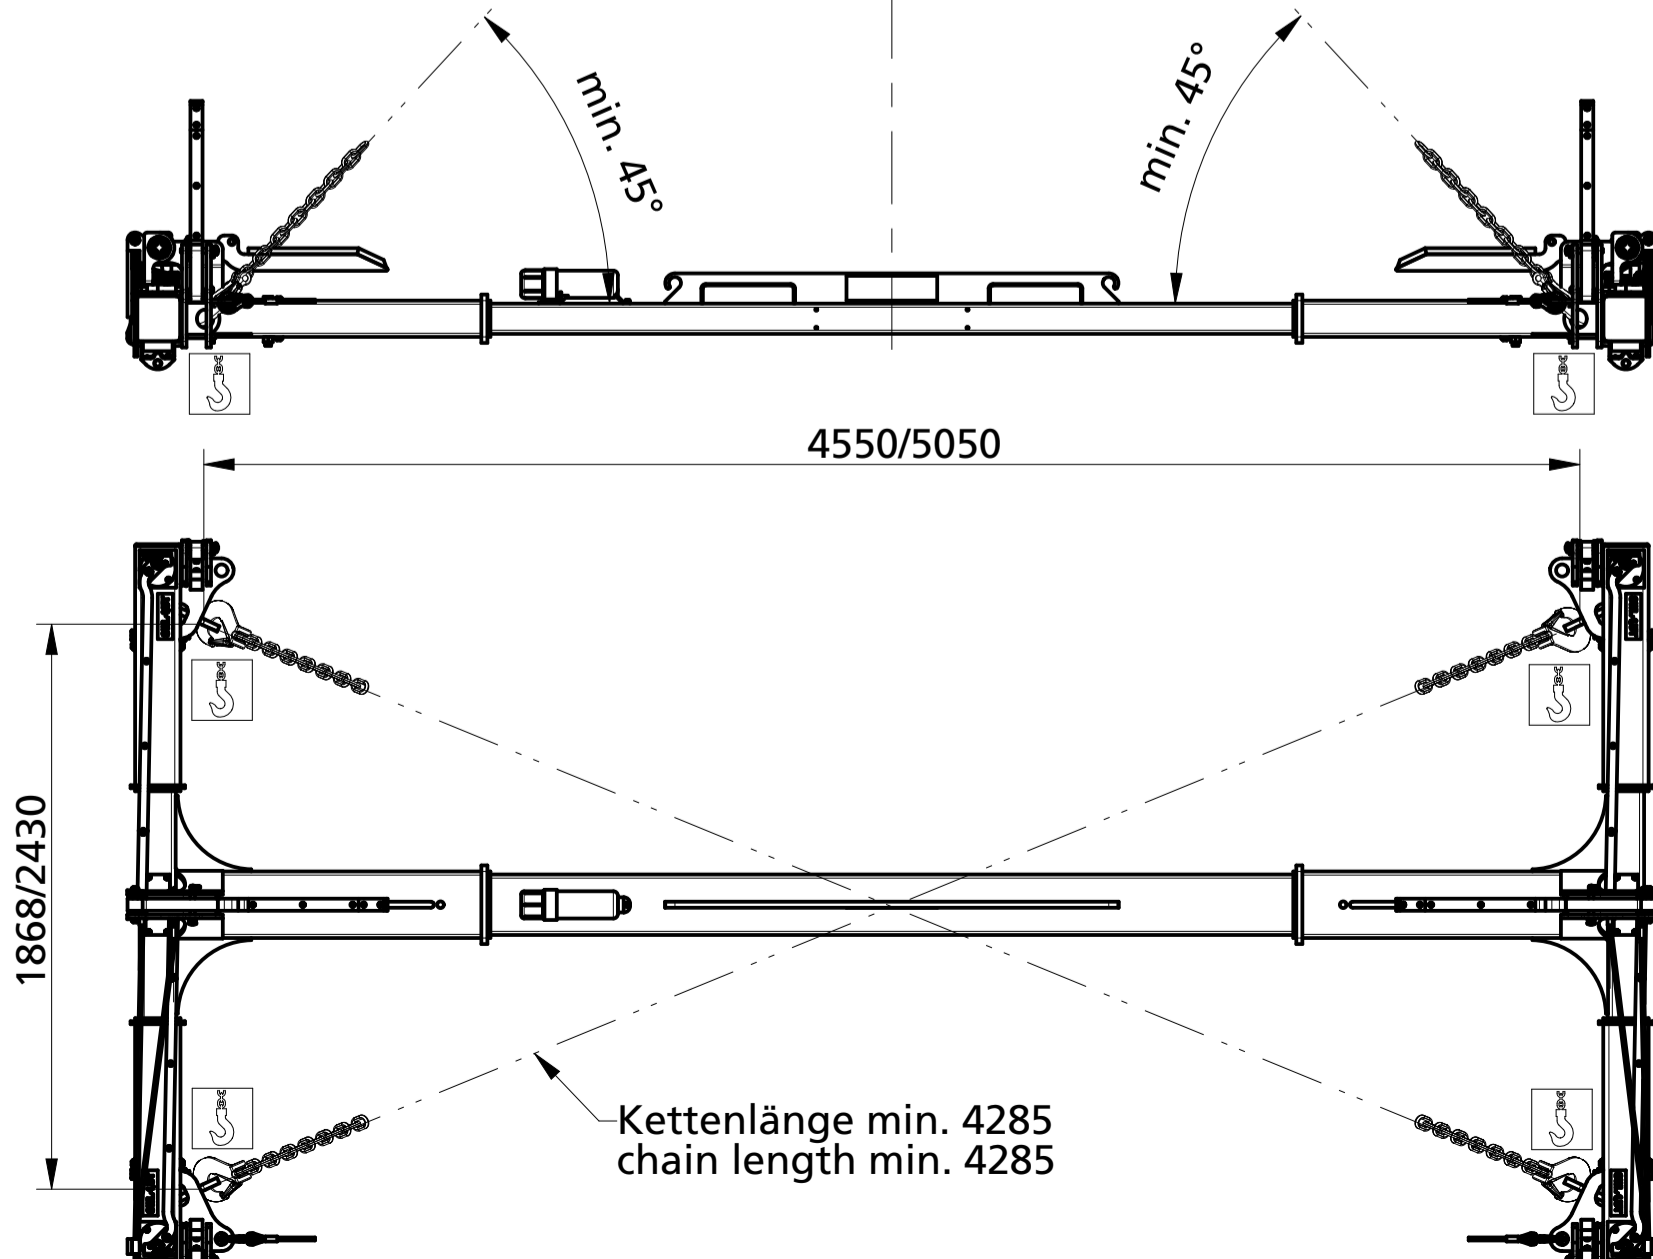

mit Abstellfuß unten
with stand legs down

nur 1 Containerspreader zulässig / only 1 container spreader allowable

mit heruntergeklappten Anschlägen
with folded limit stop

Anschlagmittel gehören nicht zum Lieferumfang!
lifting accessories are not part of the delivery!

Schutzvermerk ISO 16016 beachten Refer to protection notice ISO 16016			
Tragfähigkeit Capacity	(kg)	6000	
Lastschwerpunkt LSP Load Centre L.C.	(mm)		
Eigenschwerpunkt Z/Y Centre Of Gravity	(mm)	/	
Eigengewicht Weight	(kg)	796	
Dokument-Version Document-Version		AC	
Bezeichnung/Designation:		Zeichnungs-Nr./Drawing-no.	
		M007213	